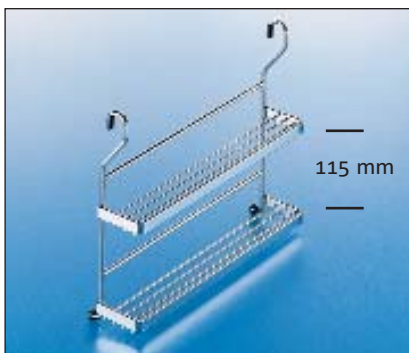

Gewürzbord
2-etagig

B 350 x T 90 x H 295 mm

Tiefe der Abstellfläche 58 mm

Art.-Nr.	Ausführung	€ exkl. MwSt.	inkl. MwSt.
110842	chrom	39,40	46,89
110892	mattchrom	39,40	46,89
110895	Edelstahl-Optik	40,00	47,60