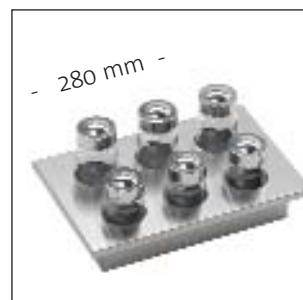

Gewürzglasablage