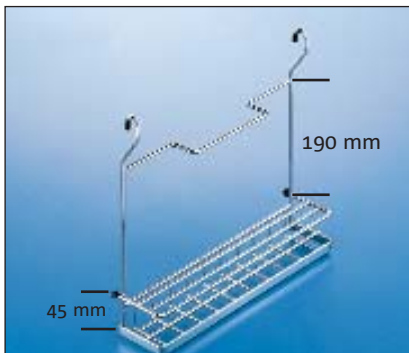

S-Haken doppelt
für Rohr Ø 16 mm

Art.-Nr.	Ausführung	€ exkl. MwSt.	inkl. MwSt.
110885	chrom	4,80	5,71
110887	mattchrom	4,80	5,71
110888	Edelstahl-Optik	6,20	7,38

S-Haken einfach
für Rohr Ø 16 mm

110880	chrom	2,20	2,62
110882	mattchrom	2,20	2,62
118458	Edelstahl-Optik	2,60	3,09

Messerhalter
komplett mit Messerblock

B 350 x T 230 x H 350 mm

Art.-Nr.	Ausführung	€ exkl. MwSt.	inkl. MwSt.
110840	chrom	87,80	104,48
110890	mattchrom	87,80	104,48
110894	Edelstahl-Optik	89,80	106,86

Schneidbretthalter