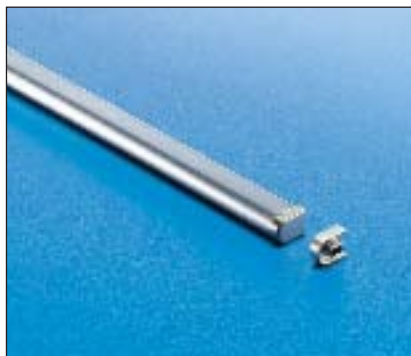

NISCHE

LINERO 2000

Set Profilleiste

bestehend aus:
1 Profilleiste, 2 Endstücke,
1 Verbinder, Schrauben und Dübel

Profilleiste liegt direkt auf
der Wand auf

Höhe der Endkappe 17 mm

Hakenleiste

Länge 380 mm