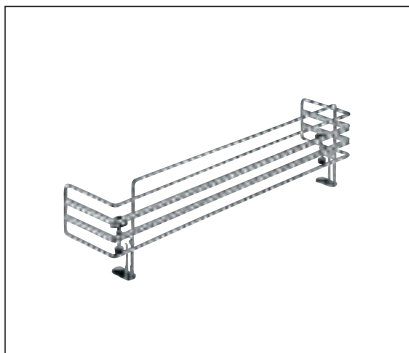

Kindersicherung
einfache Montage durch
Festklemmen an der Arbeitsplatte

110133: B 680 x T 150 x H 149 mm
Abstand der Klemmen: 575mm

110132: B 975 x T 150 x H 149 mm
Abstand der Klemmen: 875 mm

Art.-Nr.	Ausführung	€ exkl. MwSt.	inkl. MwSt.
110133	chrom	62,40	74,26
110132	chrom	87,10	103,65