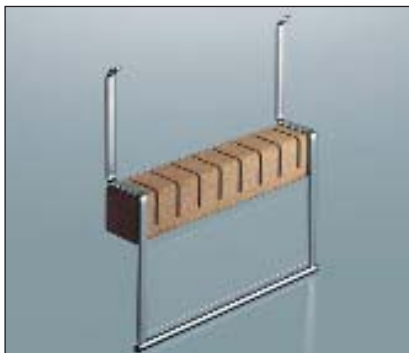

Köcherhalter

inkl. 1 Edelstahlköcher

B 147 x T 150 x H 335 mm

Köcherhöhe: 150 mm
Köcher - Ø oben: 145 mm
Köcher - Ø unten: 125 mm

Art.-Nr.	Ausführung	€ exkl. MwSt.	inkl. MwSt.
113114	Edelstahl-Optik	124,90	148,63
113214	Alu-Optik	131,90	156,96

NISCHE

LINERO 2000

Linero 2000
Mixerhalter

B 225 x T 150 x H 270 mm

Art.-Nr.	Ausführung	€ exkl. MwSt.	inkl. MwSt.
113104	Edelstahl-Optik	79,20	94,25
113204	Alu-Optik	83,30	99,13

Messerhalter
mit Edelstahl- oder Aluminium-
halterung und Glasscheibe als Schutz

B 380 x T 80 x H 375 mm

Glasscheibe nicht klappbar

Art.-Nr.	Ausführung	€ exkl. MwSt.	inkl. MwSt.
113110	Edelstahl-Optik	120,70	143,63
113210	Alu-Optik	120,70	143,63

Messerhalter
mit Holzblock und Glasscheibe
als Schutz