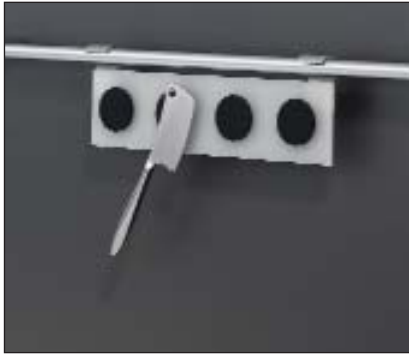

Magnethalter
B 310 x T 41 x H 81 mm

Art.-Nr.	Ausführung	€ exkl. MwSt.	inkl. MwSt.
115132	mattchrom	131,10	156,01

S-Hakenleiste
mit 5 S-Haken
B 310 x T 58 x H 81 mm

Art.-Nr.	Ausführung	€ exkl. MwSt.	inkl. MwSt.
115133	mattchrom	129,30	153,87