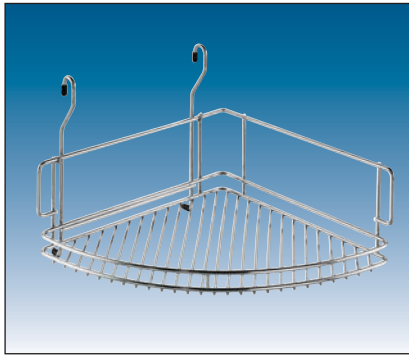

NISCHE

RELING 16 MM

Eckkorb
rechts und links einsetzbar
B 350 x T 350 x H 270

Art.-Nr.	Ausführung	€ exkl. MwSt.	inkl. MwSt.
110930	chrom	62,70	74,61
110938	mattchrom	62,70	74,61
110943	edelstahl	78,40	93,30