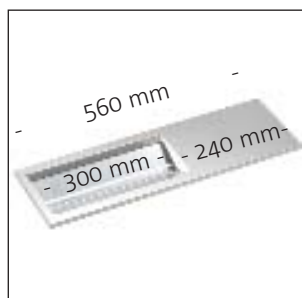

Papierrollenhalter