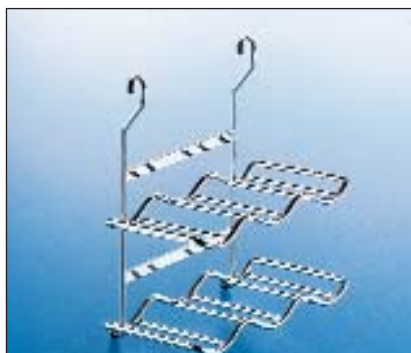

Topfrost
zum Einhängen in Relingrohr
Ø 16 mm
B 200 x T 300 x H 35 mm

Flaschenablage
B 260 x T 200 x H 340 mm

Art.-Nr.	Ausführung	€ exkl. MwSt.	inkl. MwSt.
110856	chrom	55,00	65,45
110858	mattchrom	55,00	65,45
110874	Edelstahl-Optik	55,00	65,45