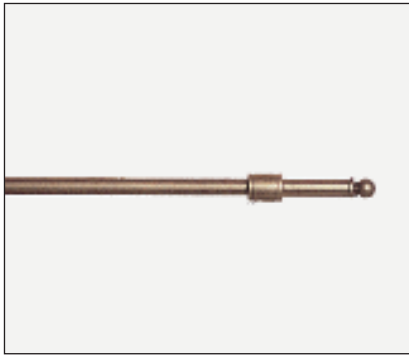

Hängekorb breit
B 260 x T 150 x H 70 mm

Art.-Nr.	Ausführung	€ exkl. MwSt.	inkl. MwSt.
110910	chrom	25,60	30,46
110914	mattchrom	25,60	30,46
118478	edelstahl	35,80	42,60

Hängekorb schmal
B 260 x T 100 x H 70 mm

Art.-Nr.	Ausführung	€ exkl. MwSt.	inkl. MwSt.
110920	chrom	24,20	28,80
110924	mattchrom	24,20	28,80
118477	edelstahl	34,10	40,58

NISCHE

RELING 16 MM

Ablage hoch
B 450 x T 160 x H 270 mm

Art.-Nr.	Ausführung	€ exkl. MwSt.	inkl. MwSt.
110952	chrom	39,60	47,12
110959	mattchrom	39,60	47,12
118476	edelstahl	58,60	69,73

Ablage niedrig
B 450 x T 160 x H 200 mm

Art.-Nr.	Ausführung	€ exkl. MwSt.	inkl. MwSt.
110950	chrom	38,40	45,70
110958	mattchrom	38,40	45,70
118475	edelstahl	57,80	68,78

NISCHE

RELING 14 MM - MESSING

Reling-Set ø 14 mm
Messing oder Messing-Antik
bestehend aus:
1x Relingrohr in verschiedenen Längen
2 x Rohrhalter
2 x Endkappe
4 x S-Haken einfach