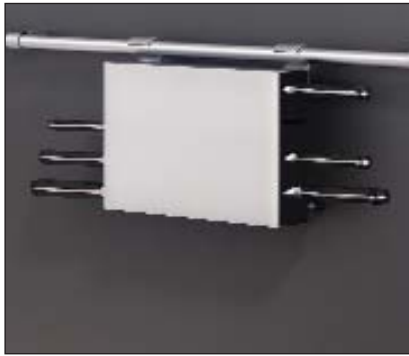

Gewürzset
Gewürzdosen mit weißen Kunststoff-
kappen und Gewürzen

NISCHE

ACRYLGLASRELING

Messerblock
B 240 x T 75 x H 156 mm

(Messer nicht im Lieferumfang
enthalten)

Art.-Nr.	Ausführung	€ exkl. MwSt.	inkl. MwSt.
115136	mattchrom	255,00	303,45