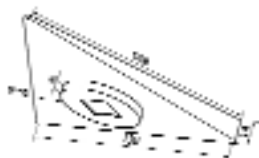

Art.-Nr.	Ausführung	€ exkl. MwSt.	inkl. MwSt.
Einzelleuchte			
193200	Aluminium	45,80	54,50
Einzelleuchte mit Masterschalter			
193210	Aluminium	51,70	61,52