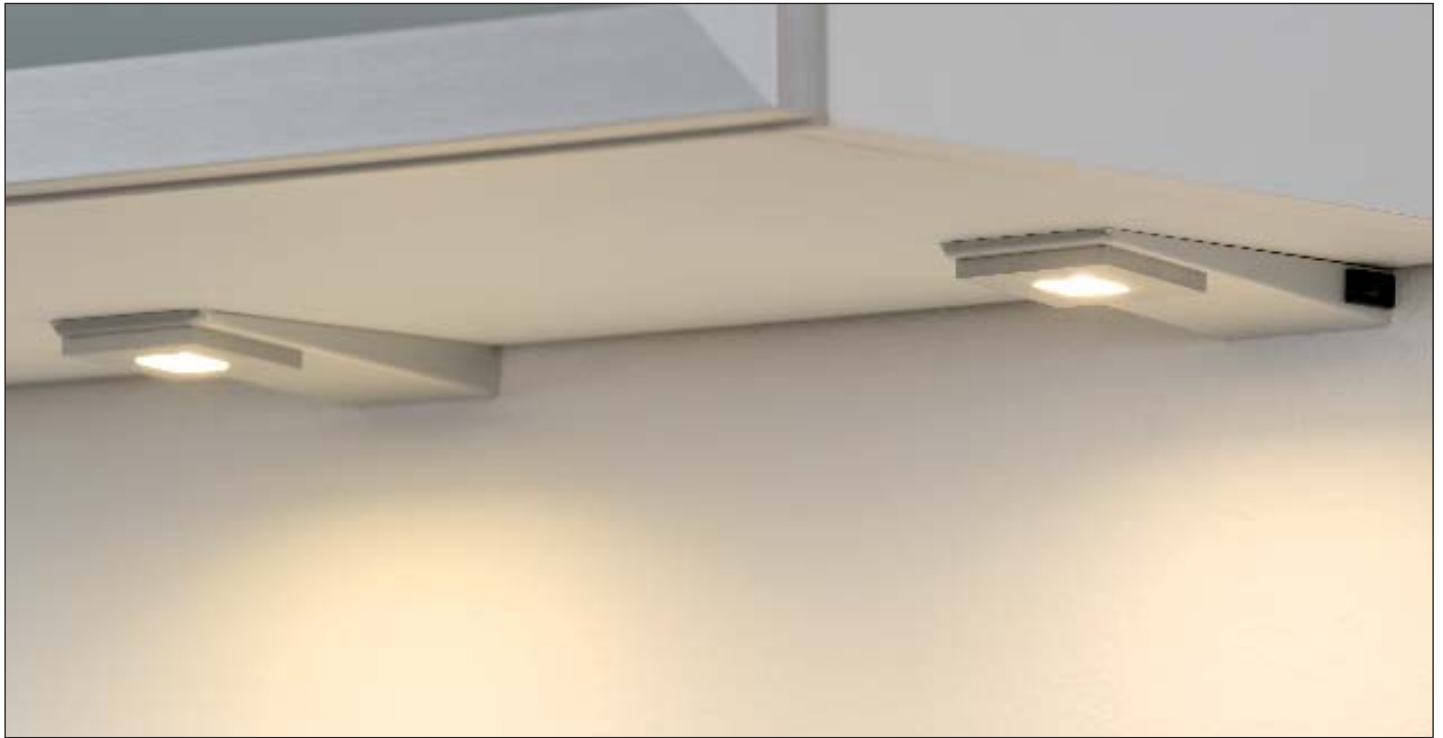

UNTERBAULEUCHTEN

QUADRAT *NEU*

QUADRAT

- 3 W Power LED-Unterbauleuchte
- Lichtfarbe: warmweiß
- Sehr geringe Wärmeentwicklung durch neueste LED-Technologie

Art.-Nr.	Ausführung	€ exkl. MwSt.	inkl. MwSt.
Einzelleuchte			
193100	Aluminium	45,80	54,50
Einzelleuchte mit Masterschalter			
193110	Aluminium	51,70	61,52