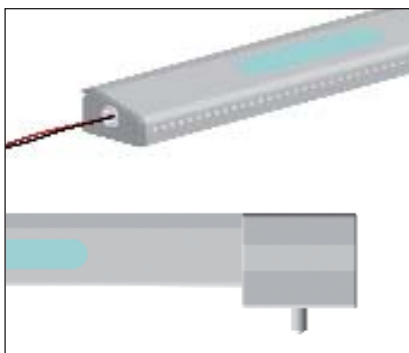

Trafo für ZEN-Innenschrankleuchte

- Max. 9 W, bzw. 2 Leuchten
- Zuleitung 2000 mm inkl. Euro-Flachstecker
- AMP-Kupplung 500 mm

Art.-Nr.	Ausführung	€ exkl. MwSt.	inkl. MwSt.
	für Drehtür rechts		
190100	Länge 300 mm	95,00	113,05
190140	Länge 450 mm	99,00	117,81
	für Drehtür links		
190109	Länge 300 mm	95,00	113,05
190149	Länge 450 mm	99,00	117,81
	Trafo zur ZEN		
190141	max. 9 W	38,60	45,93