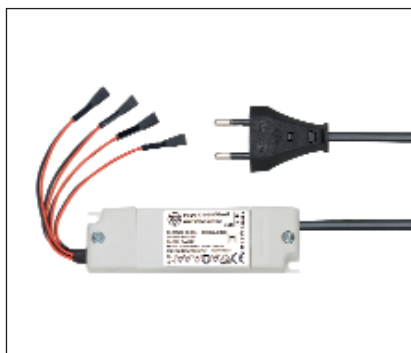

FRAME-Vorschaltgerät

- 2000 mm Anschlussleitung schwarz, mit Euro-Stecker
- Zum Anschluss von max. 4 Leuchten

Art.-Nr.	Ausführung	€ exkl. MwSt.	inkl. MwSt.
190107	weiß	59,70	71,04

FRAME-Verbindungsleitung (ohne Abbildung)

- Zur Überbrückung von Entfernungen zwischen Vorschaltgerät und Leuchte
- Länge 2000 mm
- LED-Stecker und LED-Kupplung

190108	schwarz/rot	5,40	6,43

ACHTUNG!

Bitte benutzen Sie ausschließlich das passende FRAME-Vorschaltgerät zum Anschluss dieser LED-Leuchten.