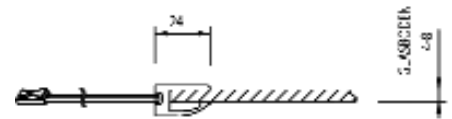

Trafo für FLIP LED-Glasbodenbeleuchtung

- 12 V DC
- max. 5 W
- 1800 mm Anschlussleitung mit Euro-Stecker
- 2 LED-Kupplungen weiß
- Zum Anschluss von mehr als 2 Leuchten muss der 6-fach Verteiler separat dazu bestellt werden
- Maße Trafo: L 55 x B 35 mm

Art.-Nr.	Ausführung	€ exkl. MwSt.	inkl. MwSt.
199101	Trafo inkl. Euro-Stecker 2 LED-Anschlüsse	18,90	22,49

199102	LED 6-fach Verteiler 12 V/DC	12,40	14,76