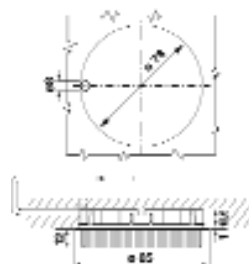

LD 5000-LED

Anbauleuchte

- 1 x 2,7 W Light Disc LED
- 230 V, 50/60 Hz
- Dekorring flach
- 2000 mm Anschlussleitung mit Mini-Stecker, für Bohrung Ø 8 mm
- Schraubbefestigung
- Schutzklasse II
- Einbaumaß: Ø 100 mm; Höhe 27 mm
- Lichtfarbe: 3500°K

Art.-Nr.	Ausführung	€ exkl. MwSt.	inkl. MwSt.
190410	Alu-Optik	95,10	113,17