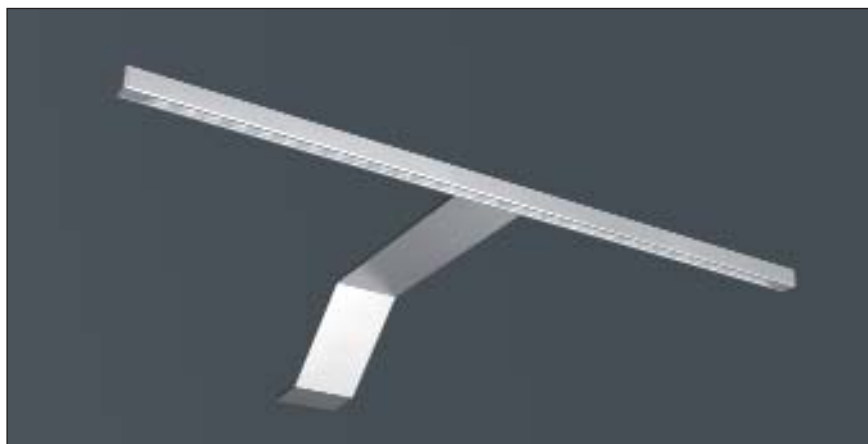

OBEBODENLEUCHTEN

VARIO TOP 2 - WECAN TOP 3 *NEU*

Vario Top 2

- LED linear-Aufbauleuchte titan
- Auslegearm mittig
- Länge 352 mm
- mit 18 LEDs weiß, alle 16,5 mm eine LED
- 1,8 Watt
- 12 Volt DC
- 2000 mm Leitung mit LED Stecker weiß

Art.-Nr.	Ausführung	€ exkl. MwSt.	inkl. MwSt.
194048	titan	57,10	67,95