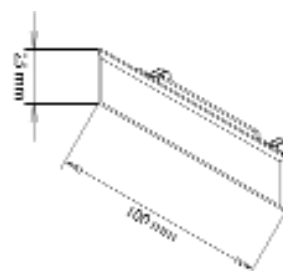

Trafo für SIMPLE LED-Paneel-/Rückwandleuchte

- 12 V DC
- max. 5 W
- 1800 mm Anschlussleitung mit Euro-Stecker
- 2 LED-Kupplungen weiß
- Zum Anschluss von mehr als 2 Leuchten muss der 6-fach Verteiler separat dazu bestellt werden
- Maße Trafo: L 55 x B 35 mm

Art.-Nr.	Ausführung	€ exkl. MwSt.	inkl. MwSt.
199101	Trafo inkl. Euro-Stecker 2 LED-Anschlüsse	18,90	22,49

199102	LED 6-fach Verteiler 12 V/DC	12,40	14,76