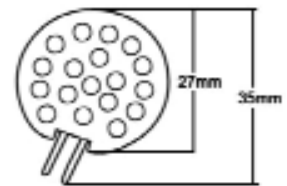

Trafo für LED-Austauschleuchtmittel G4

- Eingangsspannung: 220-240 VAC/50 HZ
- Ausgangsspannung: 12 V/DC
- Ausgangsstrom: 1 A
- Schutzart: IP20
- Abmessung: 122 x 38 x 18 mm
- Netzkabel: 1800 mm
- Anschlussklemmen für 0,5 bis 2,5 m² Kabel
- Temperaturschutz & Kurzschlusschutz

Art.-Nr.	Ausführung	€ exkl. MwSt.	inkl. MwSt.
198901	12 W für den Anschluss von max. 8 Leuchten	34,00	40,46

ACHTUNG! Die Verwendung dieses Trafos ist zwingend erforderlich, da sonst keine störungsfreie Funktion gewährleistet ist!