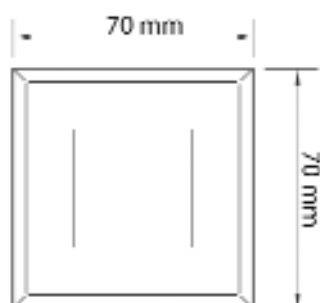

Trafo für CARREE-Sockelleuchte

- 12 V DC
- Max. 5 W
- 1800 mm Anschlussleitung mit Euro-Stecker
- 2 LED-Kupplungen weiß
- Zum Anschluss von mehr als 2 Leuchten muss der 6-fach Verteiler separat dazu bestellt werden
- Maße Trafo: L 55 x B 35 mm

Art.-Nr.	Ausführung	€ exkl. MwSt.	inkl. MwSt.
199101	Trafo inkl. Euro-Stecker 2 LED-Anschlüsse	18,90	22,49
199102	LED 6-fach Verteiler 12 V/DC	12,40	14,76