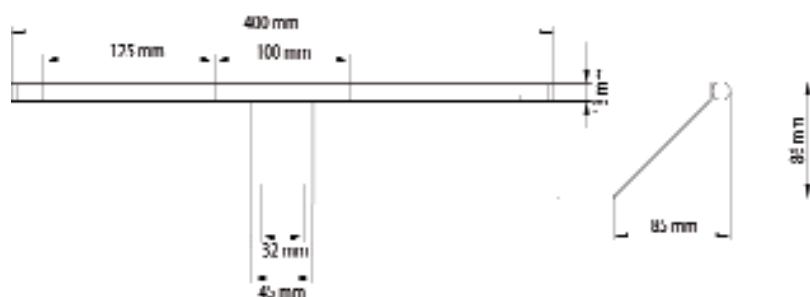

Trafo für Vario Top 2 und WeCan Top 3

- 12 V DC
- max. 5 W
- 1800 mm Anschlussleitung mit Euro-Stecker
- 2 LED-Kupplungen weiß
- Zum Anschluss von mehr als 2 Leuchten muss der 6-fach Verteiler separat dazu bestellt werden
- Maße Trafo: L 55 x B 35 mm

Art.-Nr.	Ausführung	€ exkl. MwSt.	inkl. MwSt.
	Trafo inkl. Euro-Stecker		
199101	2 LED-Anschlüsse	18,90	22,49
	LED 6-fach Verteiler		
199102	12 V/DC	12,40	14,76