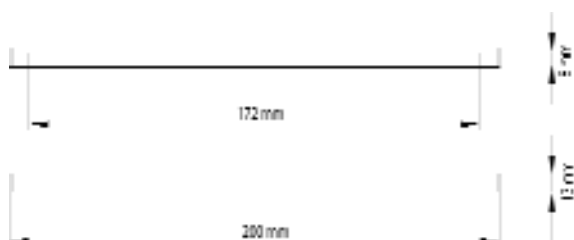

UNTERBAULEUCHTEN

DRIVE ***NEU***

DRIVE

- LED-Unterbauleuchte
- 2000 mm Anschlussleitung mit LED-Stecker weiß
- Zur Montage mittels Klebepad
- Maße: H 13 x L 200 x B 13 mm
- Leistung: 0,9 W/12 V DC
- Semi Power SMD
- Lichtfarbe: kaltweiß
- Farbe Leuchtenkörper: titan

Art.-Nr.	Ausführung	€ exkl. MwSt.	inkl. MwSt.
199000	0,9 W	37,20	44,27
	LED 6-fach Verteiler		
199102	12 V/DC	12,40	14,76
	Trafo inkl. Euro-Stecker		
199101	2 LED-Anschlüsse	18,90	22,49