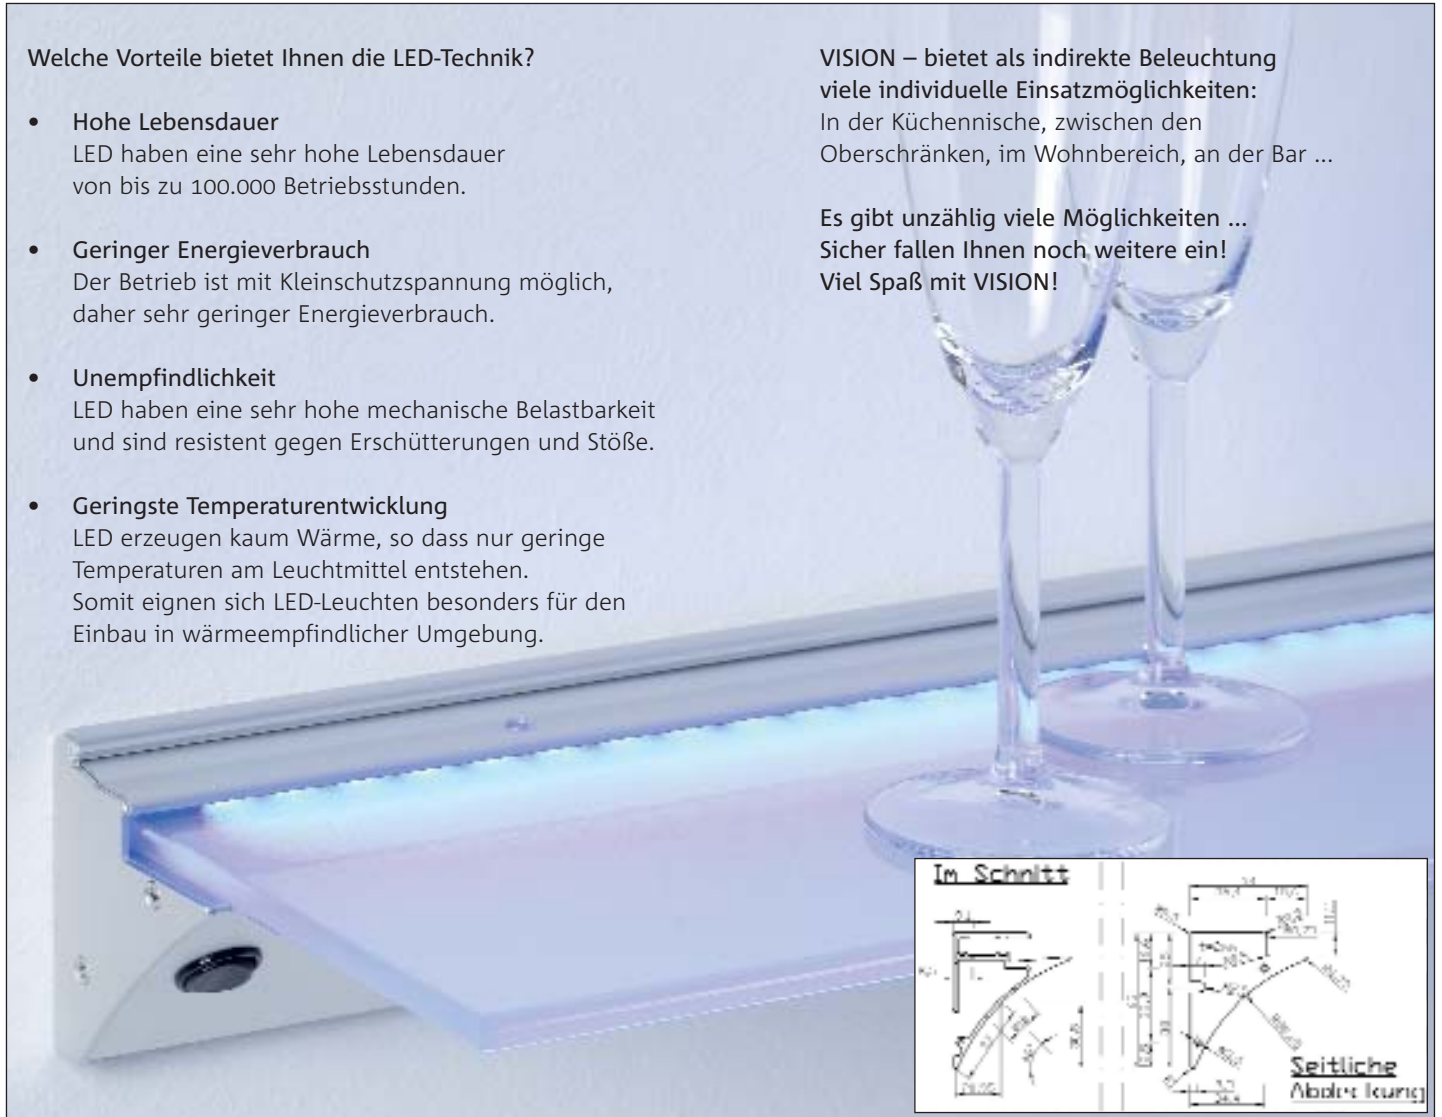

Sicher fallen Ihnen noch weitere ein!

Viel Spaß mit VISION!

Wichtig:

Die satinierte Kante der Glasplatte muss bei Einlage ins Profil sichtbar sein, da sich in ihr das Licht bricht und streut.

Ansicht von der Befestigung