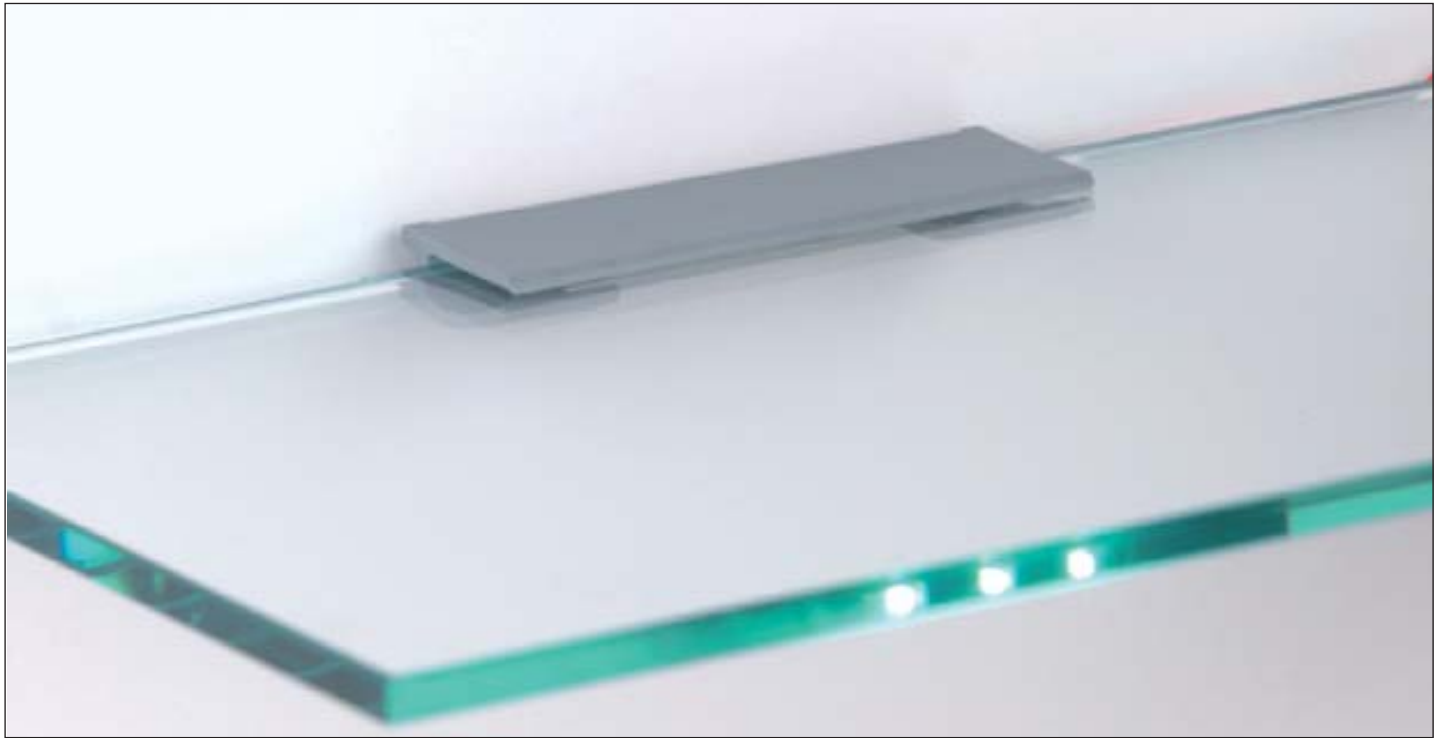

GLASBODENBELEUCHTUNG

FLIP ***NEU***

FLIP LED-Glasbodenbeleuchtung

Kunststoffklipp bestückt mit 3 LEDs zum Aufstecken auf eine Glasplatte mit einer Stärke von 4 bis 8 mm.

- Spannung: 12 V DC
- Leistung: 0,3 W
- Leuchtmittel: 3 LED-Lichtpunkte (weiß)
- 2000 mm Anschlussleitung mit LED-Stecker weiß

Art.-Nr.	Ausführung	€ exkl. MwSt.	inkl. MwSt.
199200	0,3 W	15,50	18,45