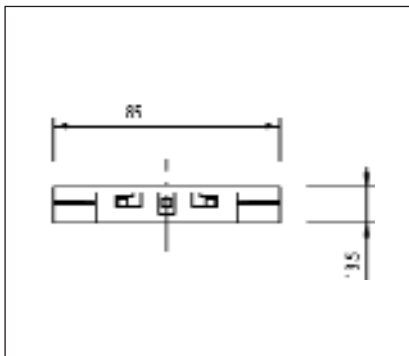

GLASBODENBELEUCHTUNG

FLIP ***NEU***

FLIP LED-Glasbodenbeleuchtung

Kunststoffklipp bestückt mit 3 LEDs zum Aufstecken auf eine Glasplatte mit einer Stärke von 4 bis 8 mm.

- Spannung: 12 V DC
- Leistung: 0,3 W
- Leuchtmittel: 3 LED-Lichtpunkte (weiß)
- 2000 mm Anschlussleitung mit LED-Stecker weiß

Art.-Nr.	Ausführung	€ exkl. MwSt.	inkl. MwSt.
199200	0,3 W	15,50	18,45