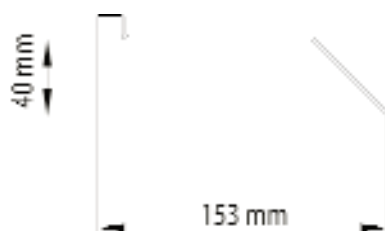

WeCan Top 3

- LED-Aufbauleuchte titan mit zwei Lichtfenstern
- Auslegearm mittig
- Länge 352 mm
- mit 18 LEDs weiß, alle 16,5 mm eine LED
- 1,2 Watt mit 12 LED (2x6 LED) weiß
- 12 Volt DC
- 1600 mm Leitung mit LED Stecker weiß

Art.-Nr.	Ausführung	€ exkl. MwSt.	inkl. MwSt.
194049	titan	79,30	94,37