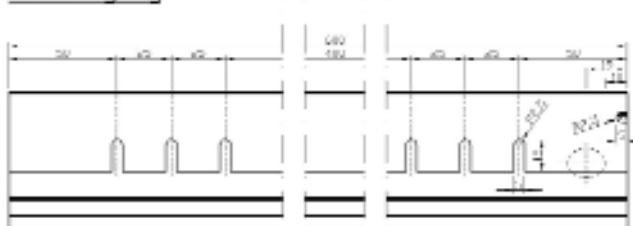

Sicher fallen Ihnen noch weitere ein!

Viel Spaß mit VISION!

Wichtig:

Die satinierte Kante der Glasplatte muss bei Einlage ins Profil sichtbar sein, da sich in ihr das Licht bricht und streut.

Ansicht von der Befestigung