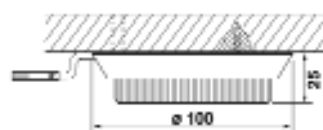

LD 5000-LED Austauschleuchtmittel

- Zum Austausch oder Umrüsten einer vorhandenen LD 5000- oder LD 5000-LED
- 1 x 2,7 W Light Disc LED
- 230 V, 50/60 Hz
- Sockel GX 53
- Schutzklasse II
- Lichtfarbe: 3500°K

Passendes Zubehör LD 5000 LED auf den nachfolgenden Seiten!

Art.-Nr.	Ausführung	€ exkl. MwSt.	inkl. MwSt.
190411	Alu-Optik	75,80	90,20