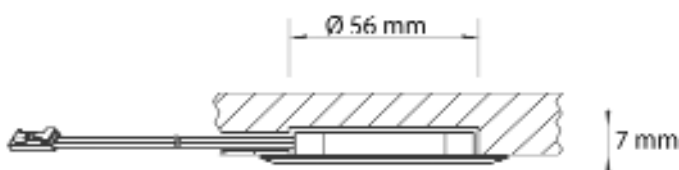

CARREE *NEU*

CARREE-Sockelleuchte

zum Einfräsen in den Sockel

- Spannung: 12 V DC
- Leistung: 0,3 W
- Leuchtmittel: 3 LED
- 2000 mm Anschlussleitung mit LED-Stecker weiß
- Lichtfarbe: weiß

Art.-Nr.	Ausführung	€ exkl. MwSt.	inkl. MwSt.
199300	Edelstahl	37,60	44,74