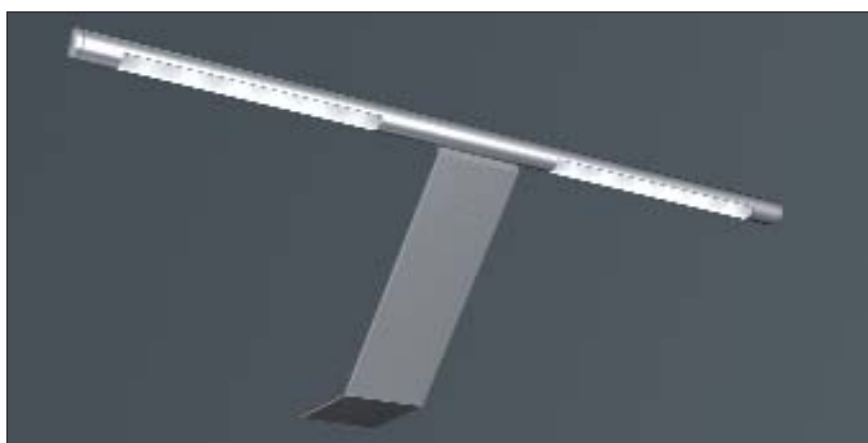

WeCan Top 3

- LED-Aufbauleuchte titan mit zwei Lichtfenstern
- Auslegearm mittig
- Länge 352 mm
- mit 18 LEDs weiß, alle 16,5 mm eine LED
- 1,2 Watt mit 12 LED (2x6 LED) weiß
- 12 Volt DC
- 1600 mm Leitung mit LED Stecker weiß

Art.-Nr.	Ausführung	€ exkl. MwSt.	inkl. MwSt.
194049	titan	79,30	94,37