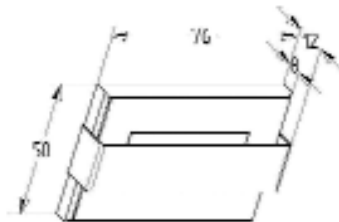

Trafo zur JAGO

- 240/12 V DC, 15 W
- 6-fach LED Verteiler
- 2000 mm Anschlussleitung
  inkl. Euro-Stecker
- Maße: L 120 x T 45 x H 20 mm

Art.-Nr.	Ausführung	€ exkl. MwSt.	inkl. MwSt.
193020	15 W	49,70	59,14