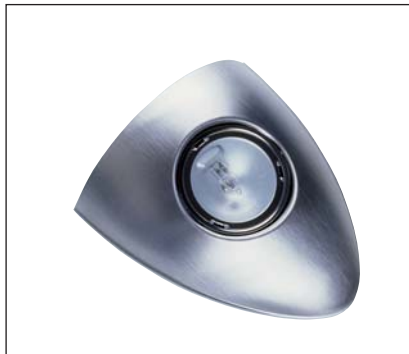

SURF Einzelleuchte

- 20 Watt Halogenlampe
- 2000 mm Anschlussleitung und Steckverbinder
- Maße ca. H 42 x B 130 x T 150 mm

Art.-Nr.	Ausführung	€ exkl. MwSt.	inkl. MwSt.
191820	Edelstahl	23,40	27,85