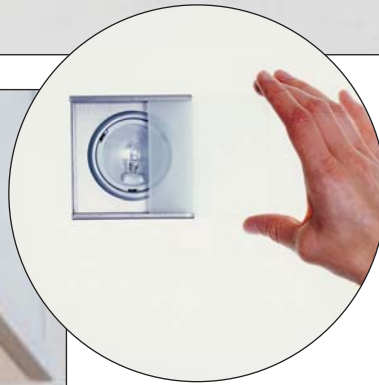

UNTERBAULEUCHTEN

CORNER

CORNER Einzelleuchte

Mit leicht herausnehmbarer, mattierter Glasscheibe zum schnellen und einfachen Wechsel des Halogen-Spots.

- 20 Watt Halogenlampe
- 2000 mm Anschlussleitung und Steckverbinder
- Maße L 90 x B 90 x H 60 mm