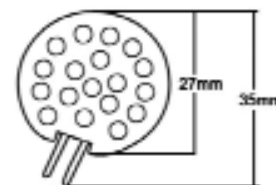

Trafo für LED-Austauschleuchtmittel G4

- Eingangsspannung: 220-240 VAC/50 HZ
- Ausgangsspannung: 12 V/DC
- Ausgangsstrom: 1 A
- Schutzart: IP20
- Abmessung: 122 x 38 x 18 mm
- Netzkabel: 1800 mm
- Anschlussklemmen für 0,5 bis 2,5 m² Kabel
- Temperaturschutz & Kurzschlusschutz

Art.-Nr.	Ausführung	€ exkl. MwSt.	inkl. MwSt.
198901	12 Watt für den Anschluss von max. 8 Leuchten	34,00	40,46

ACHTUNG! Die Verwendung dieses Trafos ist zwingend erforderlich, da sonst keine störungsfreie Funktion gewährleistet ist!