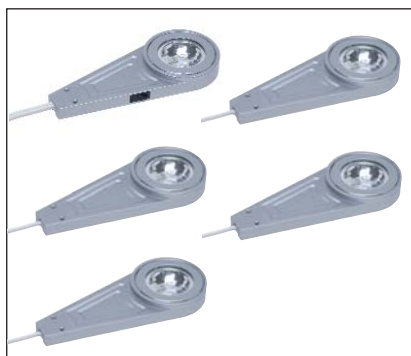

DROP 5er Set

- 1 x 20 Watt Halogenlampe mit Zentralschalter
- 4 x 20 Watt Halogenlampe ohne Schalter
- 1 x elektr. Trafo 105 Watt
- 2000 mm Anschlussleitung und Steckverbinder
- Maße ca. H 21 x B 83,5 x T 197 mm

Art.-Nr.	Ausführung	€ exkl. MwSt.	inkl. MwSt.
190275	Alu-Optik	250,10	297,62