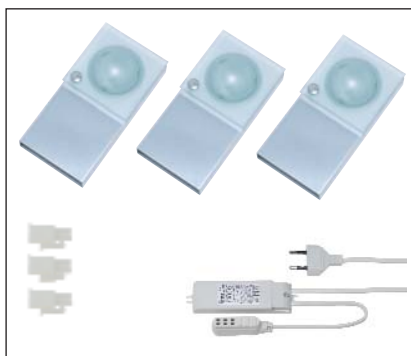

UNTERBAULEUCHTEN

QUADRA LONG

QUADRA LONG Einzelleuchte
Mit schwenkbarer, mattierter
Glasscheibe zum schnellen und
einfachen Wechsel des Halogen-Spots.

- 20 Watt Halogenlampe
- 2000 mm Anschlussleitung
und Steckverbinder
- Maße ca. H 30 x B 90 x T 177 mm

Art.-Nr.	Ausführung	€ exkl. MwSt.	inkl. MwSt.
190080	Edelstahl	31,00	36,89

**QUADRA LONG Einzelleuchte
mit Masterschalter**
Mit schwenkbarer, mattierter
Glasscheibe zum schnellen und
einfachen Wechsel des Halogen-Spots.

QUADRA LONG Sets
mit elektronischem Trafo
Mit schwenkbarer, mattierter
Glasscheibe zum schnellen und
einfachen Wechsel des Halogen-Spots.

- 20 Watt Halogenlampe
- 2000 mm Anschlussleitung
und Steckverbinder
- Maße ca. H 30 x B 90 x T 177 mm