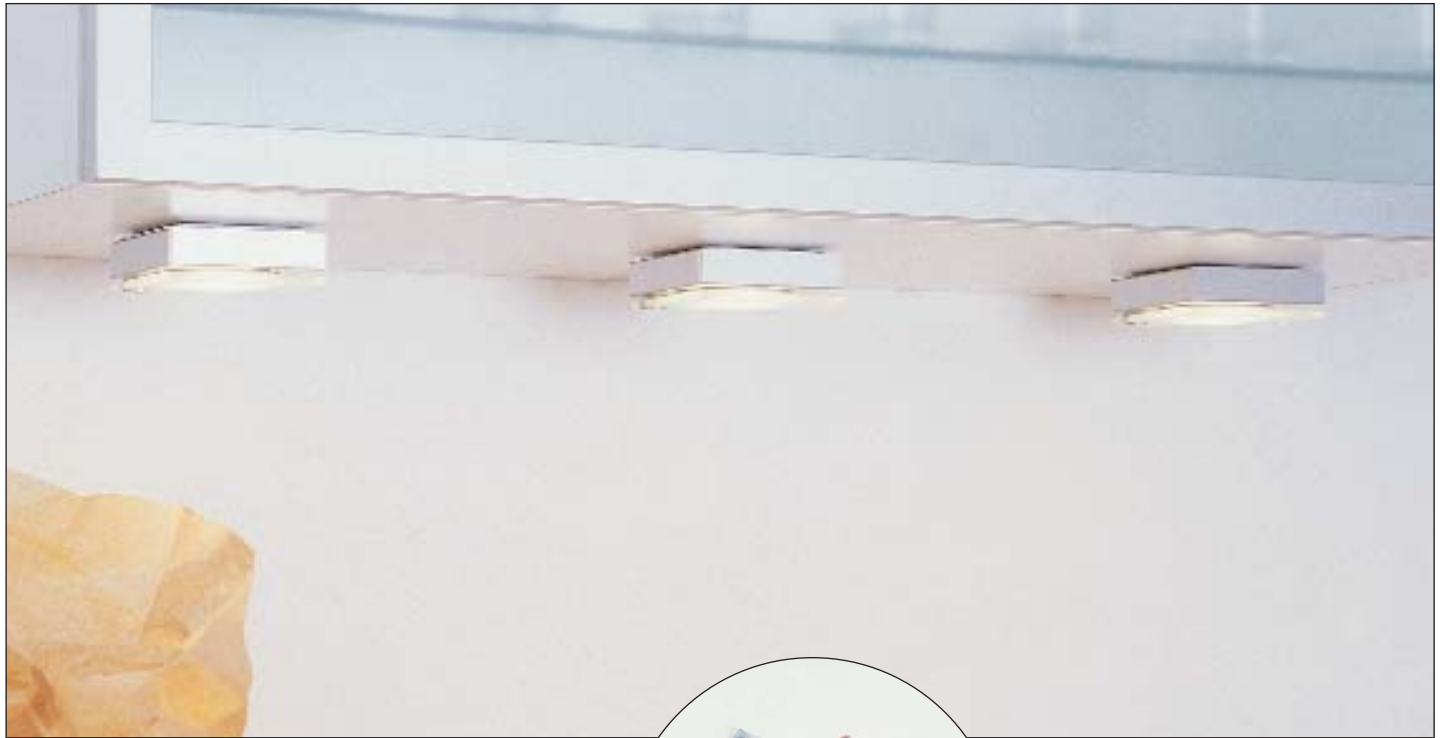

QUADRA Einzelleuchte

Mit schwenkbarer, mattierter Glasscheibe zum schnellen und einfachen Wechsel des Halogen-Spots.

- 20 Watt Halogenlampe
- 2000 mm Anschlussleitung und Steckverbinder
- Maße L 90 x B 90 x H 30 mm