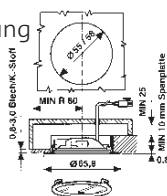

1. **ECO**
2. 20 Watt
   - Min. Einbautiefe 15 mm
   - Einbau-Ø 55 mm
   - Klares Schutzglas
   - 3000 mm Anschlussleitung und Steckverbinder
   - Für Sacklochbohrung geeignet

Art.-Nr.	Ausführung	€ exkl. MwSt.	inkl. MwSt.
190175	Edelstahl-optik	13,00	15,47
190170	chrom	13,00	15,47
190171	weiß	13,00	15,47
190172	Messing	13,00	15,47
190174	mattchrom	13,00	15,47