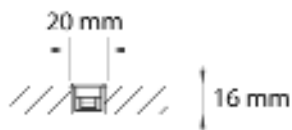

EINBAULEUCHE

T2 LINE *NEU*

T2 LINE Einbauleuchte

- FM T2 Lampe Ø 8 mm, weiß
- 2 x 1000 mm Leitung mit HV-Stecker
  lose
- Auswechselbares Leuchtmittel
- Zum Anschluss an elektronisches
  Vorschaltgerät (EVG)
- Farbe: titan
- Einbautiefe: 16 mm
- Breite: 20 mm
- Aufbauhöhe: 1,2 mm

Art.-Nr.	Ausführung	€ exkl. MwSt.	inkl. MwSt.
199400	8 W/L407 mm	89,70	106,74
199410	11 W/L 509 mm	90,70	107,93
199420	13 W/L 610 mm	93,70	111,50
	passendes EVG		
199001	zu 8 W Leuchte	42,60	50,69
199002	zu 11/13 W Leuchte	44,10	52,48