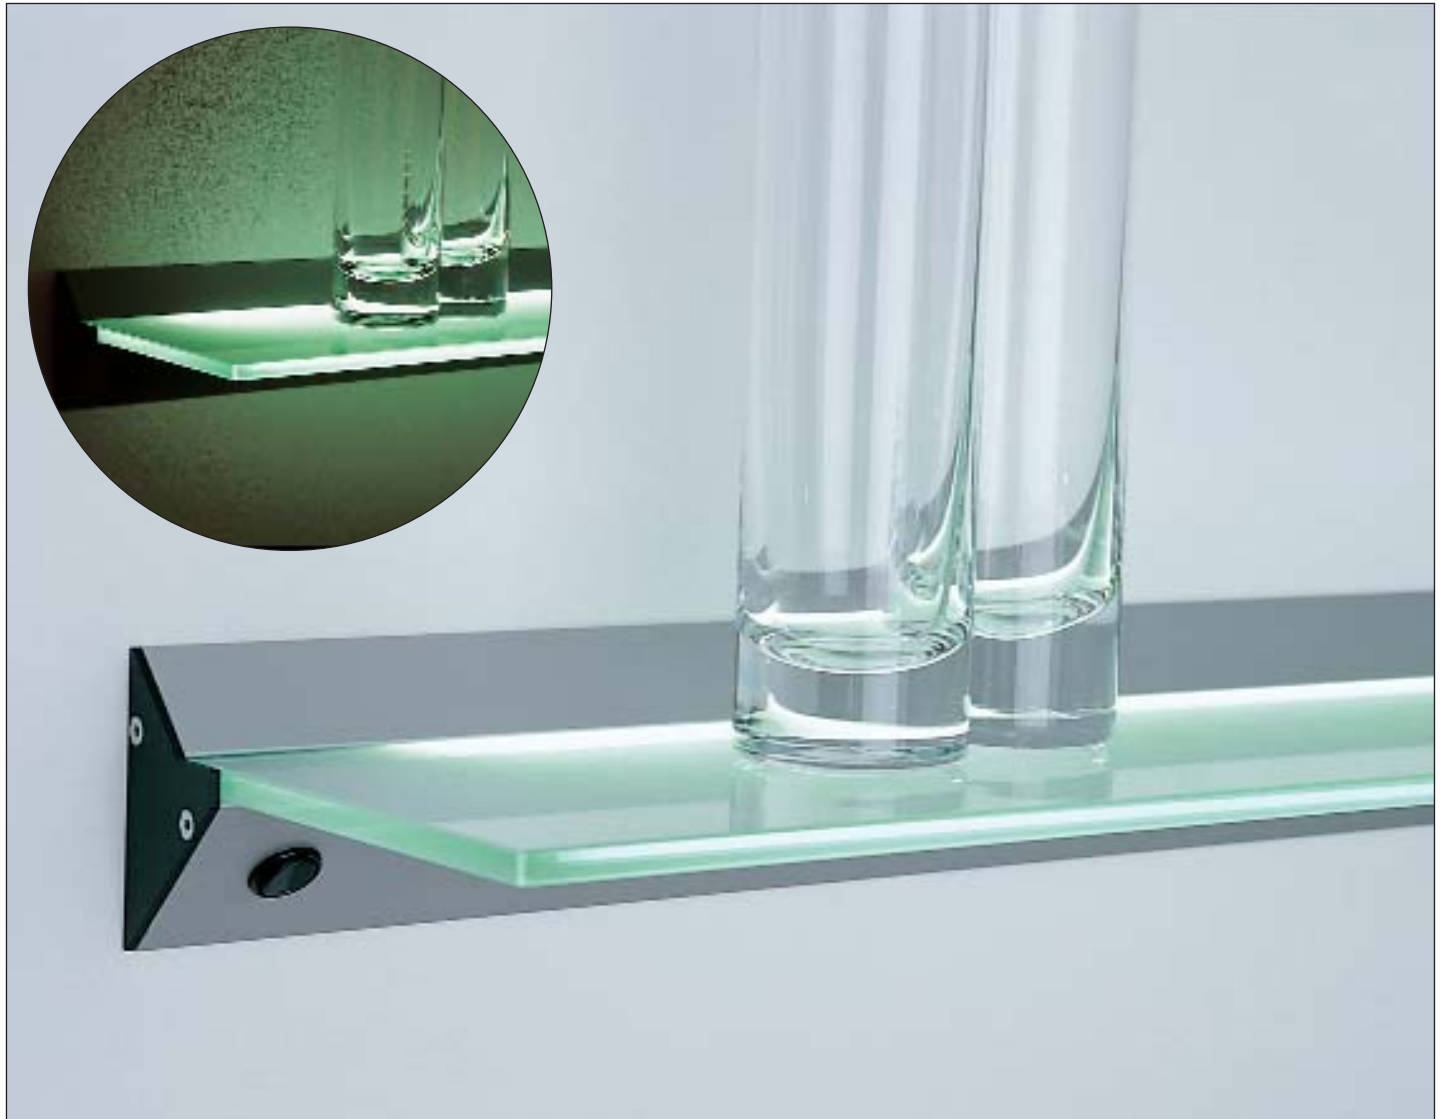

- Farbe: Alu-Optik
- Inkl. Schalter und Steckdose
- 2000 mm Anschlussleitung mit Schuko-Stecker
- Maße: H 85 x T 85 mm
- Leuchte ist reversibel

Art.-Nr.	Ausführung	€ exkl. MwSt.	inkl. MwSt.
190125	8 W/450 mm	204,80	243,71
190126	15 W/600 mm	211,40	251,57
190127	16 W/900 mm	222,30	264,54
190128	30 W/1200 mm	278,80	331,77

GLASBODENLEUCHE

JOICE

JOICE Glasbodenträger mit Beleuchtung

- Träger aus eloxiertem Aluminium
- Inkl. Leuchtmittel T2
- Inkl. 2000 mm Anschlussleitung mit Euro-Flachstecker, lose beigelegt
- Belastbarkeit 5Kg/900 mm
- Nutztiefe der Glasplatte 140 mm
- Glasboden, satiniert
- Maße: Höhe 72 mm, Tiefe 175 mm
- Kabelausgang links, direkt nach schwarzer Endkappe