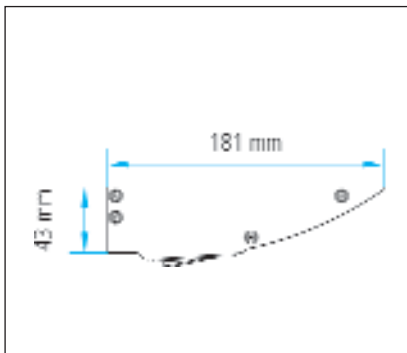

UNTERBAULEUCHTEN

LICHTSYSTEM 2 *NEU*

LICHTSYSTEM 2

- Inkl. elektronischem Vorschaltgerät
- Lichtfeldabdeckung Acrylglas
- Eingebauter Relingkanal für LINERO 2000
- Maße: Höhe 43 mm, Tiefe 181 mm
- Leuchtmittel T5
- Kabelausgang an Schalterseite hinten oben
- Inkl. Schuko-Stecker lose beiliegend und Anschlussleitung 2000 mm
- Nennspannung: 230 V, 50-60 Hz

Art.-Nr.	Ausführung	€ exkl. MwSt.	inkl. MwSt.
	Edelstahl		
	Leuchte + Schalter		
193550	14 W/600 mm	202,00	240,38
193551	21 W/900 mm	235,60	280,36
	Leuchte + Schalter + Steckdose		
193552	28 W/1200 mm	311,20	370,33