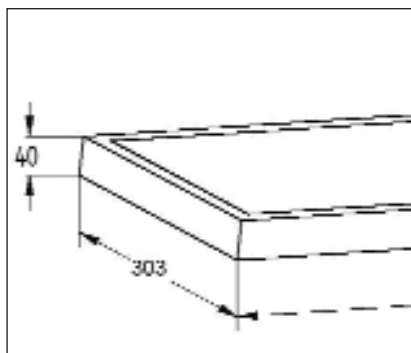

Kinderleichte Montage mittels speziellen Seitenträgern. Diese sind so konzipiert, dass sich Glasbodenleuchten einschieben lassen und vom Inneren der Leuchte zusätzlich gesichert werden können. Bei nachträglicher Montage behält der Oberschrank somit die ursprüngliche Stabilität. Die Verwendung als Fachboden ist bei dieser Leuchtenkonstruktion ebenfalls möglich.

Art.-Nr.	Ausführung	€ exkl. MwSt.	inkl. MwSt.
	8 W		
192000	L 411,6/417,6 mm	199,00	236,81
	8 W		
192001	L 461,6/467,6 mm	209,20	248,95
	8 W		
192002	L 561,6/567,6 mm	218,20	259,66
	13 W		
192003	L 861,6/867,6 mm	253,90	302,14
	21 W		
192004	L 961,6/967,6 mm	278,80	331,77
	21 W		
192005	L 1161,6/1167,6 mm	292,80	348,43