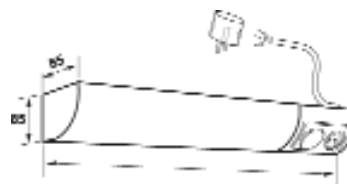

Art.-Nr.	Ausführung	€ exkl. MwSt.	inkl. MwSt.
191096	8 W Länge 350 mm	32,80	39,03
191097	13 W Länge 580 mm	41,00	48,79
191098	21 W Länge 912 mm	52,30	62,24
191099	28 W Länge 1212 mm	65,10	77,47

LD 2006 Einzeleuchte

- Farbe: Alu-Optik
- Inkl. Schalter und Steckdose
- 2000 mm Anschlussleitung mit Schuko-Stecker
- Maße: H 85 x T 85 mm
- Leuchte ist reversibel

Art.-Nr.	Ausführung	€ exkl. MwSt.	inkl. MwSt.
190125	8 W/450 mm	204,80	243,71
190126	15 W/600 mm	211,40	251,57
190127	16 W/900 mm	222,30	264,54
190128	30 W/1200 mm	278,80	331,77