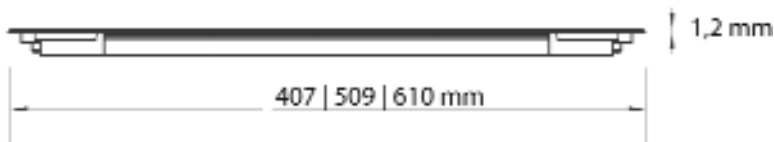

EINBAULEUCHE

T2 LINE *NEU*

T2 LINE Einbauleuchte

- FM T2 Lampe Ø 8 mm, weiß
- 2 x 1000 mm Leitung mit HV-Stecker
  lose
- Auswechselbares Leuchtmittel
- Zum Anschluss an elektronisches
  Vorschaltgerät (EVG)
- Farbe: titan
- Einbautiefe: 16 mm
- Breite: 20 mm
- Aufbauhöhe: 1,2 mm

Art.-Nr.	Ausführung	€ exkl. MwSt.	inkl. MwSt.
199400	8 W/L407 mm	89,70	106,74
199410	11 W/L 509 mm	90,70	107,93
199420	13 W/L 610 mm	93,70	111,50
	passendes EVG		
199001	zu 8 W Leuchte	42,60	50,69
199002	zu 11/13 W Leuchte	44,10	52,48