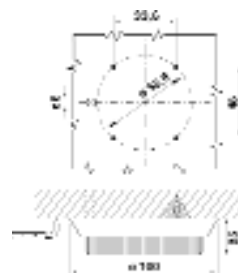

UNTERBAULEUCHTEN

LD 5000

Anbauleuchte LD 5000

- 1 x 6 W Leuchtstofflampe ML-F
- 2000 mm Anschlussleitung mit Mini-Stecker, für Bohrung \varnothing 8 mm
- Schraubbefestigung
- Schutzklasse II
- Maße ca. \varnothing 100 mm, Höhe 25 mm

Art.-Nr.	Ausführung	€ exkl. MwSt.	inkl. MwSt.
190230	Alu-Optik	50,90	60,57

Einbauleuchte LD 5000

- 1 x 6 W Leuchtstofflampe ML-F
- 2000 mm Anschlussleitung mit Mini-Stecker, für Bohrung \varnothing 8 mm
- Klemmbefestigung
- Schutzklasse II
- Maße ca. \varnothing 85 mm, Höhe 13 mm
- Einbautiefe 12 mm