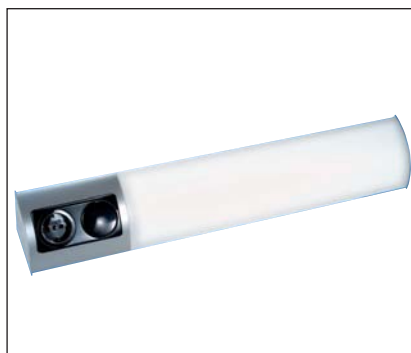

UNTERBAULEUCHTEN

TURNING – LD 2006

TURNING Küchen- und Vitrinenleuchte schwenkbar – Schwenkbereich 45 Grad

- Material: Aluminium
- Leuchtmittelabdeckung: Glas
- Inkl. elektronischem Vorschaltgerät
- Leuchtmittel T5
- Lichtbandmontage möglich
- Im Lieferumfang ist eine Anschlussleitung (Länge 1500 mm) sowie eine Verbindungskupplung zum Anschluss von Folgeleuchten enthalten
- Kabelausgang immer an der jeweils gegenüberliegenden Seite des Schalters

Art.-Nr.	Ausführung	€ exkl. MwSt.	inkl. MwSt.
191096	8 W Länge 350 mm	32,80	39,03
191097	13 W Länge 580 mm	41,00	48,79
191098	21 W Länge 912 mm	52,30	62,24
191099	28 W Länge 1212 mm	65,10	77,47

LD 2006 Einzeleuchte

- Farbe: Alu-Optik
- Inkl. Schalter und Steckdose
- 2000 mm Anschlussleitung mit Schuko-Stecker
- Maße: H 85 x T 85 mm
- Leuchte ist reversibel

Art.-Nr.	Ausführung	€ exkl. MwSt.	inkl. MwSt.
190125	8 W/450 mm	204,80	243,71
190126	15 W/600 mm	211,40	251,57
190127	16 W/900 mm	222,30	264,54
190128	30 W/1200 mm	278,80	331,77