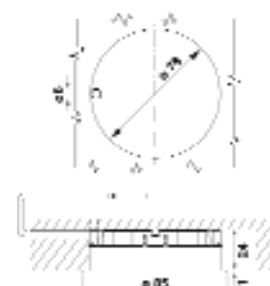

Passendes Zubehör LD 5000 auf den nachfolgenden Seiten!