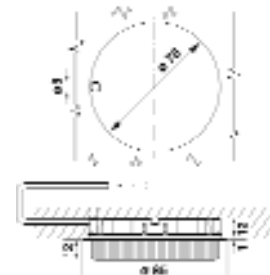

UNTERBAULEUCHTEN

LD 5000

Anbauleuchte LD 5000

- 1 x 6 W Leuchtstofflampe ML-F
- 2000 mm Anschlussleitung mit Mini-Stecker, für Bohrung \varnothing 8 mm
- Schraubbefestigung
- Schutzklasse II
- Maße ca. \varnothing 100 mm, Höhe 25 mm

Art.-Nr.	Ausführung	€ exkl. MwSt.	inkl. MwSt.
190230	Alu-Optik	50,90	60,57

Einbauleuchte LD 5000

- 1 x 6 W Leuchtstofflampe ML-F
- 2000 mm Anschlussleitung mit Mini-Stecker, für Bohrung \varnothing 8 mm
- Klemmbefestigung
- Schutzklasse II
- Maße ca. \varnothing 85 mm, Höhe 13 mm
- Einbautiefe 12 mm

Art.-Nr.	Ausführung	€ exkl. MwSt.	inkl. MwSt.
190233	Alu-Optik	50,90	60,57

Einbauleuchte bündig LD 5000

- 1 x 6 W Leuchtstofflampe ML-F
- 2000 mm Anschlussleitung mit Mini-Stecker, für Bohrung \varnothing 8 mm
- Klemmbefestigung
- Schutzklasse II
- Maße ca. \varnothing 85 mm, Höhe 25 mm
- Einbautiefe 24 mm