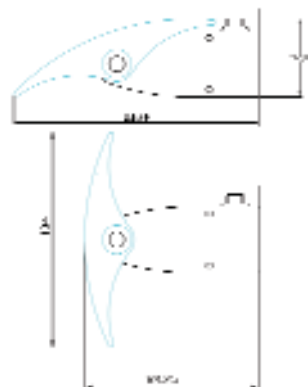

Art.-Nr.	Ausführung	€ exkl. MwSt.	inkl. MwSt.
	Aluminium		
190320	8 W/450 mm	148,90	177,19
190321	14 W/600 mm	170,30	202,66
190322	21 W/900 mm	203,00	241,57
190323	28 W/1200 mm	238,00	283,22
	Edelstahl-Optik		
190420	8 W/450 mm	156,90	186,71
190421	14 W/600 mm	184,00	218,96
190422	21 W/900 mm	224,30	266,92
190423	28 W/1200 mm	254,30	302,62