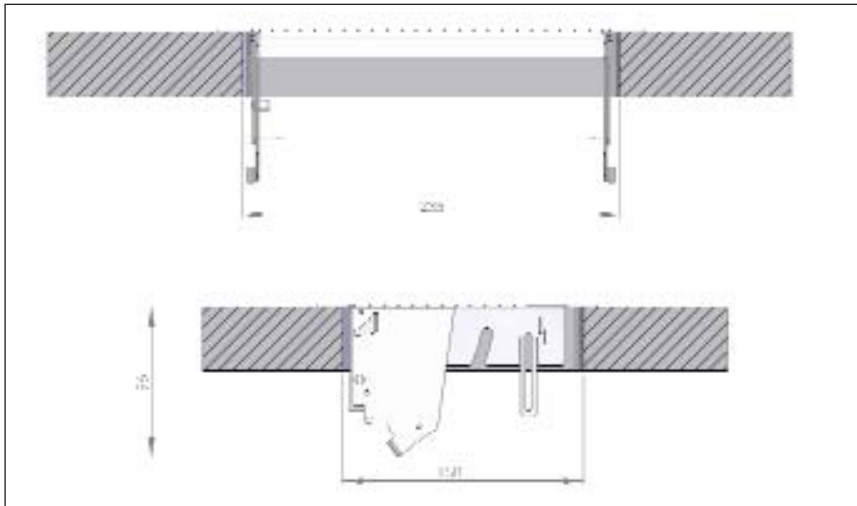

Art.-Nr.	Ausführung	€ exkl. MwSt.	inkl. MwSt.
190475	Edelstahl gebürstet	205,00	243,95