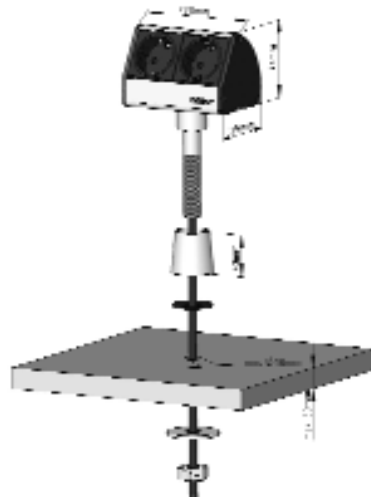

Set besteht aus:

- Lochsäge mit variabler Zahnung und Aufnahmehalter

ENERGIESTATIONEN

EVoline®T-DOCK - EVoline®DOCK CUISINE

EVoline®T-Dock Inselsteckdose

- Aluminium-Profil
- Edelstahlfarbig eloxiert
- Festes Netzanschlusskabel 2500 mm
- 2 Steckdosen (VDE)
- Stecker lose beigelegt

Art.-Nr.	Ausführung	€ exkl. MwSt.	inkl. MwSt.
190474	schwarz/silber	94,80	112,81

EVoline®-DOCK CUISINE *NEU*

Steckdosenelement

- Edelstahl-Profil
- Endkappen edelstahlfarbig lackiert
- Festes Netzanschlusskabel 2500 mm
- 3 Steckdosen
- Stecker lose beigelegt
- 2 Befestigungselemente für Hängeschrankmontage lose beigelegt

Art.-Nr.	Ausführung	€ exkl. MwSt.	inkl. MwSt.
190482	schwarz/Edelstahl	65,00	77,35

ENERGIESTATIONEN

EVoline®FLIPTOP - POWER STATION

EVoline®FLIPTOP

Versenkbare Energiestation

- Edelstahl gebürstet
- 4 Steckdosen (VDE)
- Festes Netzanschlusskabel 2500 mm
- Stecker lose beigelegt