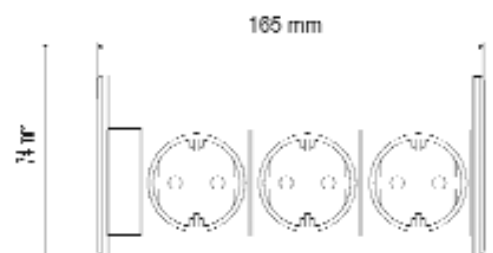

Art.-Nr.	Ausführung	€ exkl. MwSt.	inkl. MwSt.
190482	schwarz/Edelstahl	65,00	77,35