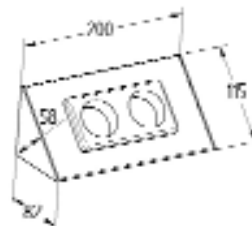

Steckdosenelement

- 2-fach Schuko-Steckdosenelement
- 2000 mm Anschlussleitung und Schuko-Stecker (unmontiert)
- 230 V/16 Ampere

Art.-Nr.	Ausführung	€ exkl. MwSt.	inkl. MwSt.
191113	Aluminium	58,40	69,50
191114	Edelstahl	58,40	69,50