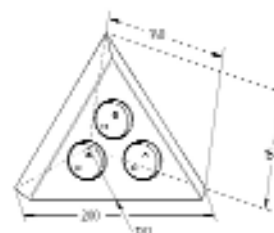

Eck-Steckdosenelement Dreieck

- M 3 Schuko-Steckdosen
- 3000 mm Anschlussleitung mit Schuko-Stecker (unmontiert)
- 230 V/16 Ampere

Art.-Nr.	Ausführung	€ exkl. MwSt.	inkl. MwSt.
191104	Edelstahl	90,80	108,05