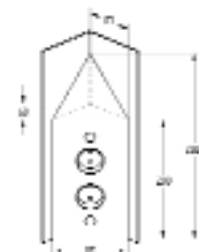

Eck-Steckdosenelement

- Mit 2 Schuko-Steckdosen
- 2000 mm Anschlussleitung mit Schuko-Stecker (unmontiert)
- 230 V/16 Ampere

Art.-Nr.	Ausführung	€ exkl. MwSt.	inkl. MwSt.
191116	Aluminium	76,30	90,80
191115	Edelstahl	76,30	90,80