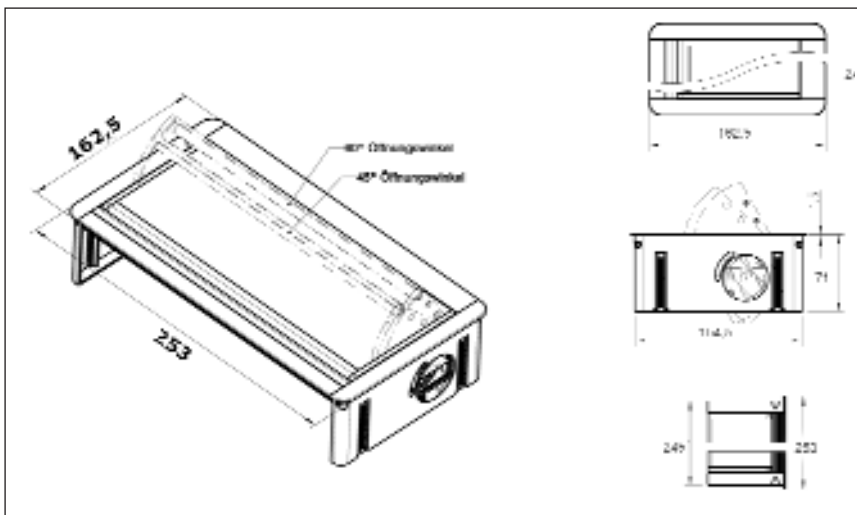

Bitte erst den Ausschnitt vorbereiten, wenn das Produkt vorliegt!

Art.-Nr.	Ausführung	€ exkl. MwSt.	inkl. MwSt.
190475	Edelstahl gebürstet	205,00	243,95

Power Station

Versenkbare 3er Steckdosenleiste zum Einbau in die Arbeitsplatte.

Die Steckdosen befinden sich nach dem Einbau unterhalb der Arbeitsplatte und können mit einem Griff hochgeklappt werden.

Der einfache Einbau der Aluminiumkonstruktion erfolgt durch einen mitgelieferten Rahmen, der ohne Werkzeuge befestigt werden kann.