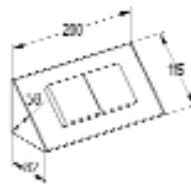

WAP Steckdosenelement mit Klappdeckeln

- Zur Montage ins Wandanschlussprofil
- 2-fach Schuko-Steckdosenelement mit Klappdeckeln
- 3000 mm Anschlussleitung und Schuko-Stecker (unmontiert)
- 230 V/16 Ampere
- Kabelausgang hinten links

Art.-Nr.	Ausführung	€ exkl. MwSt.	inkl. MwSt.
191100	Aluminium	77,10	91,75
191101	Edelstahl	77,10	91,75