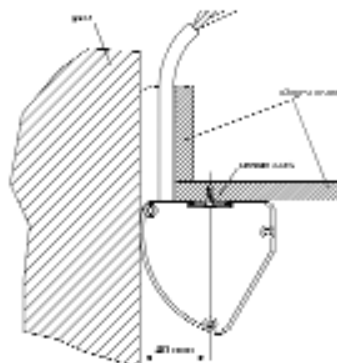

ENERGIESTATIONEN

EVoline®T-DOCK - EVoline®DOCK CUISINE

EVoline®T-Dock Inselsteckdose

- Aluminium-Profil
- Edelstahlfarbig eloxiert
- Festes Netzanschlusskabel 2500 mm
- 2 Steckdosen (VDE)
- Stecker lose beigelegt

Art.-Nr.	Ausführung	€ exkl. MwSt.	inkl. MwSt.
190474	schwarz/silber	94,80	112,81

EVoline®-DOCK CUISINE *NEU*

Steckdosenelement

- Edelstahl-Profil
- Endkappen edelstahlfarbig lackiert
- Festes Netzanschlusskabel 2500 mm
- 3 Steckdosen
- Stecker lose beigelegt
- 2 Befestigungselemente für Hängeschrankmontage lose beigelegt

Art.-Nr.	Ausführung	€ exkl. MwSt.	inkl. MwSt.
190482	schwarz/Edelstahl	65,00	77,35