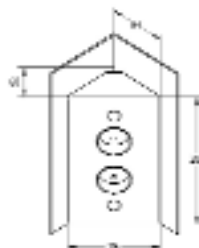

Steckdosenelement

- 2-fach Schuko-Steckdosenelement
- 2000 mm Anschlussleitung und Schuko-Stecker (unmontiert)
- 230 V/16 Ampere

Art.-Nr.	Ausführung	€ exkl. MwSt.	inkl. MwSt.
191113	Aluminium	58,40	69,50
191114	Edelstahl	58,40	69,50

Eck-Steckdosenelement

- Mit 2 Schuko-Steckdosen
- 2000 mm Anschlussleitung mit Schuko-Stecker (unmontiert)
- 230 V/16 Ampere
- Kabelausgang hinten rechts

Art.-Nr.	Ausführung	€ exkl. MwSt.	inkl. MwSt.
191103	Aluminium	74,00	88,06
191102	Edelstahl	74,00	88,06