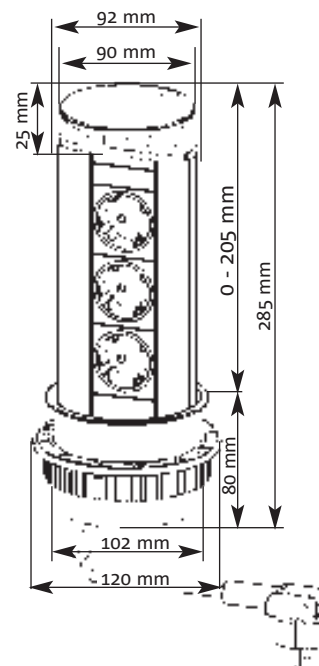

EVOline®FLIPTOP 05

POWERSTATION 05

STECKDOSENELEMENTE 06

ENERGIESTATIONEN

EVOLine®PORT – DIE VERSENBARE ENERGIEBOX

EVOLine® PORT

Die versenkbare Energiebox für die Arbeitsplatte (max. 50 mm Stärke), den Hängeschrank, Schrankseitenwände u.v.m.