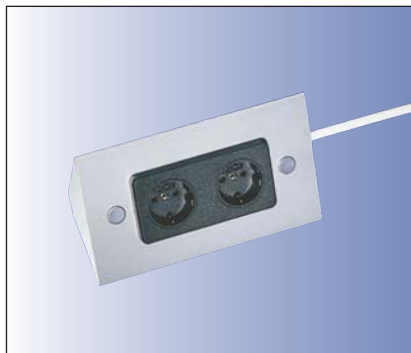

Die Steckdosen befinden sich nach dem Einbau unterhalb der Arbeitsplatte und können mit einem Griff hochgeklappt werden.

Der einfache Einbau der Aluminiumkonstruktion erfolgt durch einen mitgelieferten Rahmen, der ohne Werkzeuge befestigt werden kann.

Mit PUSH-Funktion! Deckel öffnet sich automatisch durch den Druck auf den Deckel.

190096	Aluminium	232,10	276,20
--------	-----------	--------	--------

ENERGIESTATIONEN

STECKDOSENELEMENTE

WAP Steckdosenelement mit Klappdeckeln

- Zur Montage ins Wandanschlussprofil
- 2-fach Schuko-Steckdosenelement mit Klappdeckeln
- 3000 mm Anschlussleitung und Schuko-Stecker (unmontiert)
- 230 V/16 Ampere
- Kabelausgang hinten links

Art.-Nr.	Ausführung	€ exkl. MwSt.	inkl. MwSt.
191100	Aluminium	77,10	91,75
191101	Edelstahl	77,10	91,75