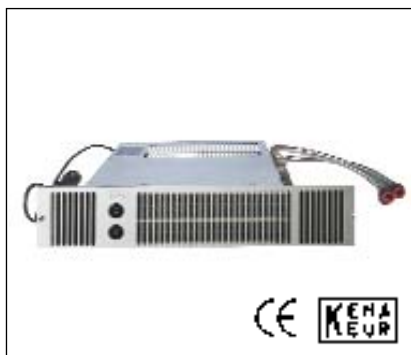

5 Jahre Garantie - bei sachgemäßem Einbau!

- Für einen Raum von 65 m³ Größe

SPACESAVER 8 Sockelheizung ***NEU***

- zum Anschluss an das Zentralheizungssystem
- 2673 Watt
- Heizleistung:
  - Stufe I: 1892 Watt
  - Stufe II: 2673 Watt
- Einbau ab 100 mm Sockelhöhe möglich
- SPACESAVER wird standardmäßig mit weißem Vorsatzgitter geliefert

Art.-Nr.	Ausführung	€ exkl. MwSt.	inkl. MwSt.
171100	2673 Watt	643,00	765,17