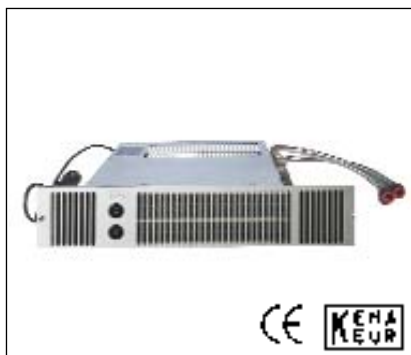

SpaceSaver 6 Sockelheizung ***NEU***

- zum Anschluss an das Zentralheizungssystem
- 2080 Watt
- Heizleistung:
  - Stufe I: 1479 Watt
  - Stufe II: 2080 Watt
- Einbau ab 100 mm Sockelhöhe möglich
- SPACESAVER wird standardmäßig mit weißem Vorsatzgitter geliefert

Art.-Nr.	Ausführung	€ exkl. MwSt.	inkl. MwSt.
171000	2080 Watt	494,00	587,86