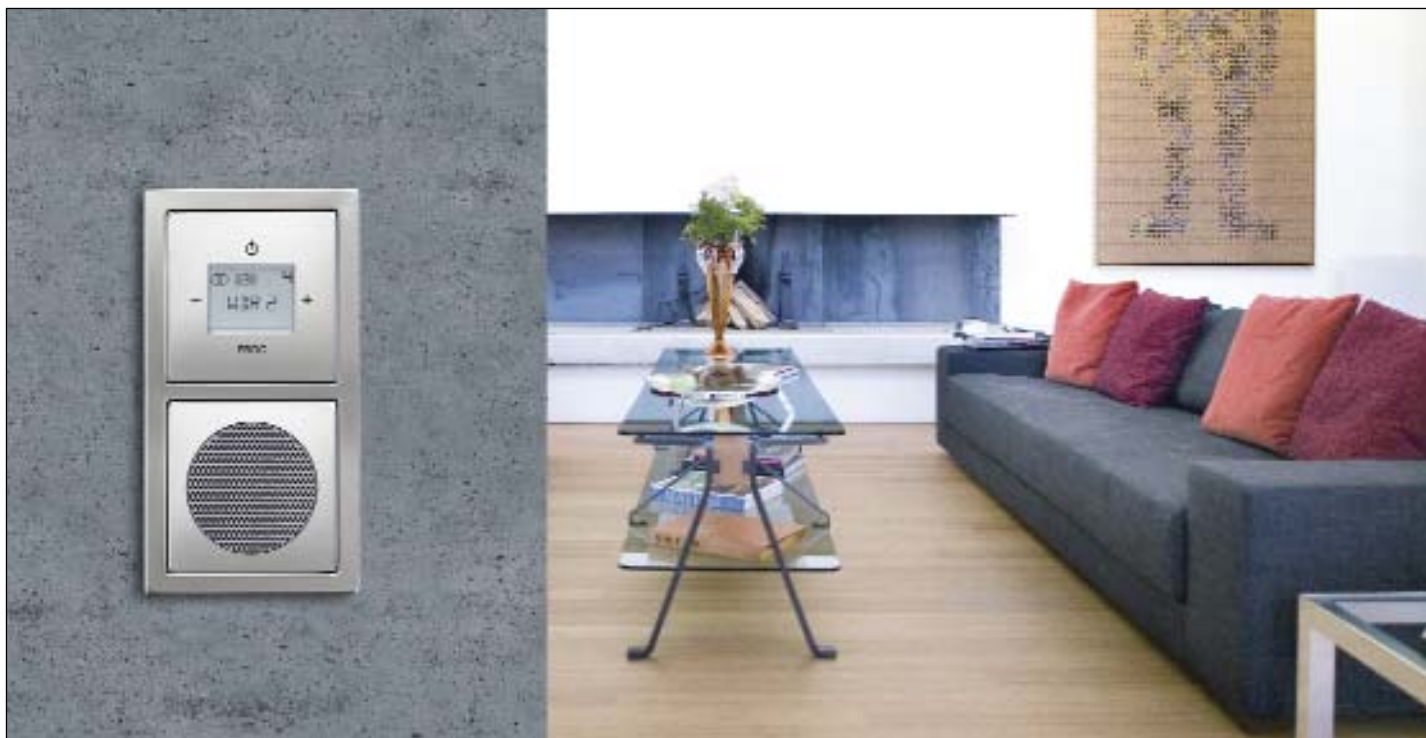

Kein Platz für das Radio in der Küche, dem Bad oder dem Gästezimmer? Kein Problem: das UP-DigitalRadio PUR bringt beeindruckende Klangqualität auf kleinstem Raum.

Das kompakte Gerät bietet einen FM-Stereo-RDS-Tuner mit acht Programmspeicherplätzen sowie programmierbare Uhr-, Weck-, und Abschaltfunktion und lässt sich intuitiv über die Wippe steuern.

Für den guten Klang sorgen perfekt auf den Radiotuner abgestimmte Lautsprechereinsätze, die ebenfalls in jeder Unterputzdose Platz finden.

Das Busch-AudioWorld®UP-DigitalRadio PUR ist als Einzelgerät einsetzbar und bietet vielfältige Anwendungsmöglichkeiten im privaten und gewerblichen Gebrauch.