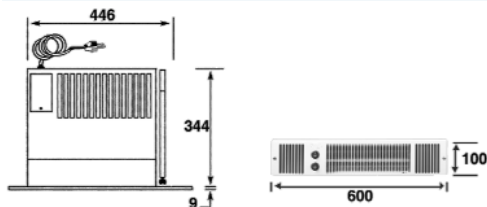

5 Jahre Garantie - bei sachgemäßem Einbau!

- Für einen Raum von 85 m³ Größe

Vorsatzgitter zu SPACESAVER 6 und 8 ***NEU***

- Wahlweise zum Austausch separat dazubestellbar

Raumthermostat ***NEU***

- Passend zu allen SPACESAVERN
- Max. Raumtemperatur des Thermostats 32°C
- Anbringungshöhe 1,5 Meter über dem Boden

Art.-Nr.	Ausführung	€ exkl. MwSt.	inkl. MwSt.
171001	SPACESAVER 6 Edelstahl gebürstet	35,20	41,89
171101	SPACESAVER 8 Edelstahl gebürstet	36,80	43,79

171102	Raumthermostat	62,40	74,26

- Anbringungsort: Leistung des Thermostats darf nicht durch Wärme oder Luftzug beeinflusst werden