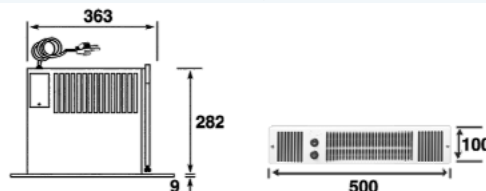

5 Jahre Garantie - bei sachgemäßem Einbau!

- Für einen Raum von 65 m³ Größe

SPACESAVER 8 Sockelheizung ***NEU***

- zum Anschluss an das Zentralheizungssystem
- 2673 Watt
- Heizleistung:
  - Stufe I: 1892 Watt
  - Stufe II: 2673 Watt
- Einbau ab 100 mm Sockelhöhe möglich
- SPACESAVER wird standardmäßig mit weißem Vorsatzgitter geliefert

Art.-Nr.	Ausführung	€ exkl. MwSt.	inkl. MwSt.
171100	2673 Watt	643,00	765,17