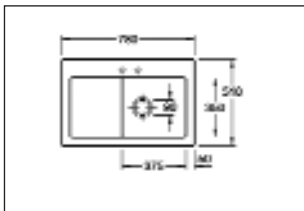

KERAMIKSPÜLEN

SUBWAY 45

SUBWAY 45

- Abmessung 780 x 510 x 220 mm
- Komplett inkl. Ablaufgarnitur mit Excenterbetätigung, verchromt
- 2 vorgestochene Armaturenlöcher
- Die Spüle ist nicht reversibel
- Auf Anfrage auch mit Becken links erhältlich

Art.-Nr.	Ausführung	€ exkl. MwSt.	inkl. MwSt.
682400	weiß (alpin)	758,70	902,85
682401	edelweiß	758,70	902,85
682402	grani creme	758,70	902,85
682403	grani perle	758,70	902,85
682404	sand	758,70	902,85
682412	crema	758,70	902,85
682413	cappuccino	758,70	902,85
682414	graphit	758,70	902,85
982415	chromit	838,90	998,29

Auf Wunsch lieferbar:

Zubehörset

682610	bestehend aus:	133,00	158,27
	Schneidbrett buche		
	Drahtkorb edelstahl		

Einsatzsieb

682609	edelstahl	60,20	71,64