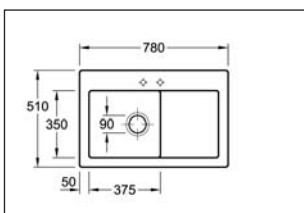

KERAMIKSPÜLEN

SUBWAY 45

SUBWAY 45

- Abmessung 780 x 510 x 220 mm
- Komplett inkl. Ablaufgarnitur mit Excenterbetätigung, verchromt
- 2 vorgestochene Armaturenlöcher
- Die Spüle ist nicht reversibel
- Auf Anfrage auch mit Becken links erhältlich

Art.-Nr.	Ausführung	€ exkl. MwSt.	inkl. MwSt.
682400	weiß (alpin)	758,70	902,85
682401	edelweiß	758,70	902,85
682402	grani creme	758,70	902,85
682403	grani perle	758,70	902,85
682404	sand	758,70	902,85
682412	crema	758,70	902,85
682413	cappuccino	758,70	902,85
682414	graphit	758,70	902,85
982415	chromit	838,90	998,29

Auf Wunsch lieferbar:

Zubehörset

682610	bestehend aus:	133,00	158,27
	Schneidbrett buche		
	Drahtkorb edelstahl		

Einsatzsieb

682609	edelstahl	60,20	71,64