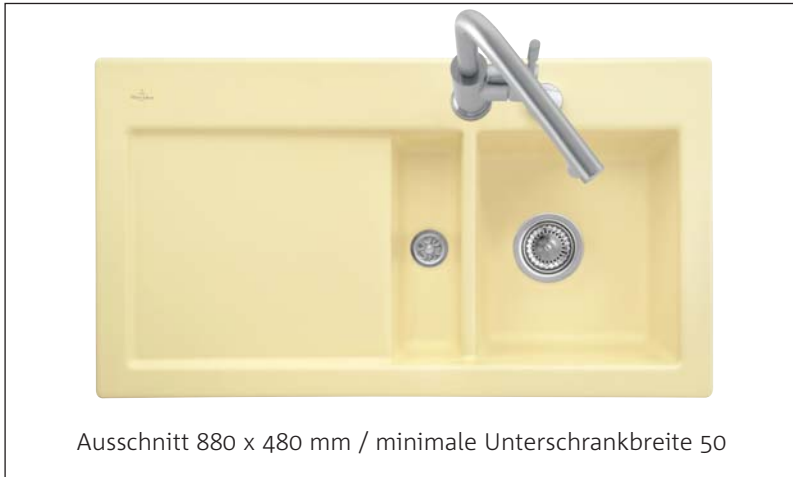

KERAMIKSPÜLEN

SUBWAY 50 – SUBWAY 60