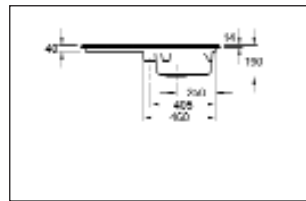

Auf Wunsch lieferbar:

672009	Schneidbrett, Buche	111,90	133,16
Einsatzsieb			
682609	edelstahl	60,20	71,64

KERAMIKSPÜLEN

CONDOR 50 – CONDOR 60

Ausschnitt 825 x 470 mm / Minimale Unterschrankbreite 50 cm

CONDOR 50

- Abmessung 860 x 510 x 190 mm
- Komplett inkl. Resteschale und Ablaufgarnitur mit Excenterbetätigung, verchromt
- Beidseitig je 1 vorgestochenes Armaturenloch
- Die Spüle ist reversibel

Art.-Nr.	Ausführung	€ exkl. MwSt.	inkl. MwSt.
686501	weiß (alpin)	978,20	1.164,06
686510	edelweiß	978,20	1.164,06
686548	grani creme	978,20	1.164,06
686549	grani perle	978,20	1.164,06
686573	sand	978,20	1.164,06
686512	crema	978,20	1.164,06
686513	cappuccino	978,20	1.164,06
686514	graphit	978,20	1.164,06
686515	chromit	1.081,50	1.286,99