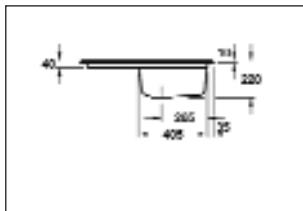

KERAMIKSPÜLEN

SUBWAY 45

SUBWAY 45

- Abmessung 780 x 510 x 220 mm
- Komplett inkl. Ablaufgarnitur mit Excenterbetätigung, verchromt
- 2 vorgestochene Armaturenlöcher
- Die Spüle ist nicht reversibel
- Auf Anfrage auch mit Becken links erhältlich

Art.-Nr.	Ausführung	€ exkl. MwSt.	inkl. MwSt.
682400	weiß (alpin)	758,70	902,85
682401	edelweiß	758,70	902,85
682402	grani creme	758,70	902,85
682403	grani perle	758,70	902,85
682404	sand	758,70	902,85
682412	crema	758,70	902,85
682413	cappuccino	758,70	902,85
682414	graphit	758,70	902,85
982415	chromit	838,90	998,29

Auf Wunsch lieferbar:

Zubehörset

682610	bestehend aus:	133,00	158,27
	Schneidbrett buche		
	Drahtkorb edelstahl		

Einsatzsieb

682609	edelstahl	60,20	71,64