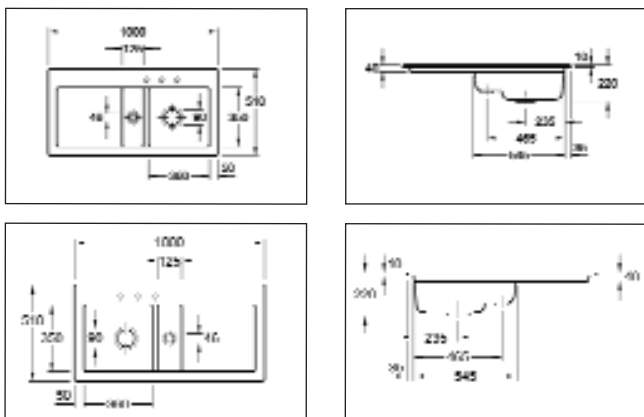

SUBWAY 50 – SUBWAY 60

Ausschnitt 880 x 480 mm / minimale Unterschrankbreite 50

Ausschnitt 970 x 480 mm / Minimale Unterschrankbreite 60 cm

SUBWAY 50

- Abmessung 915 x 510 x 220 mm
- Komplett inkl. Ablaufgarnitur mit Excenterbetätigung, verchromt
- 3 vorgestochene Armaturenlöcher