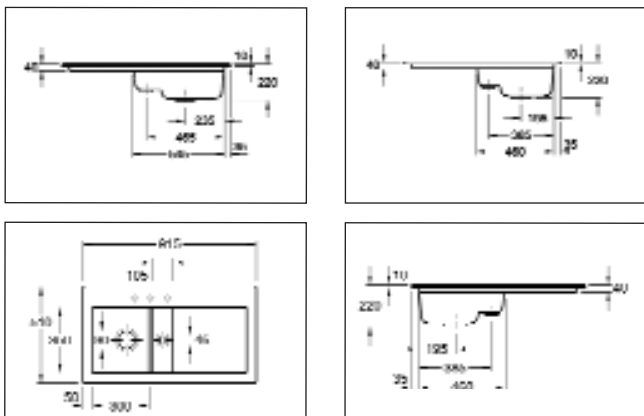

SUBWAY 50 – SUBWAY 60

Ausschnitt 880 x 480 mm / minimale Unterschrankbreite 50

Ausschnitt 970 x 480 mm / Minimale Unterschrankbreite 60 cm

SUBWAY 50

- Abmessung 915 x 510 x 220 mm
- Komplett inkl. Ablaufgarnitur mit Excenterbetätigung, verchromt
- 3 vorgestochene Armaturenlöcher