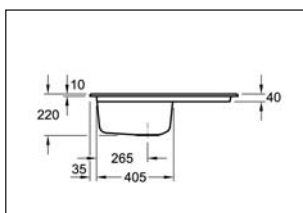

KERAMIKSPÜLEN

SUBWAY 45

SUBWAY 45

- Abmessung 780 x 510 x 220 mm
- Komplett inkl. Ablaufgarnitur mit Excenterbetätigung, verchromt
- 2 vorgestochene Armaturenlöcher
- Die Spüle ist nicht reversibel
- Auf Anfrage auch mit Becken links erhältlich

Art.-Nr.	Ausführung	€ exkl. MwSt.	inkl. MwSt.
682400	weiß (alpin)	758,70	902,85
682401	edelweiß	758,70	902,85
682402	grani creme	758,70	902,85
682403	grani perle	758,70	902,85
682404	sand	758,70	902,85
682412	crema	758,70	902,85
682413	cappuccino	758,70	902,85
682414	graphit	758,70	902,85
982415	chromit	838,90	998,29

Auf Wunsch lieferbar:

Zubehörset

682610	bestehend aus:	133,00	158,27
	Schneidbrett buche		
	Drahtkorb edelstahl		

Einsatzsieb

682609	edelstahl	60,20	71,64