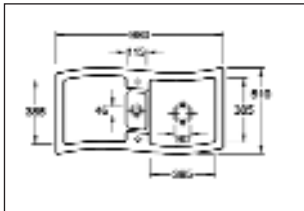

Auf Wunsch lieferbar:

Zubehörset

685608	bestehend aus:	133,00	158,27
	Schneidbrett buche		
	Drahtkorb edelstahl		

KERAMIKSPÜLEN

NEW WAVE 60

NEW WAVE 60

- Abmessung 980 x 510 x 205 mm,
- Komplett inkl. Restesieb und Ablaufgarnitur mit Excenterbetätigung, verchromt
- Beidseitig je 1 vorgestochenes Armaturenloch
- Die Spüle ist reversibel.
- Ausschnitt gemäß mitgelieferter Montage-schablone, minimale Unterschrankbreite 60 cm