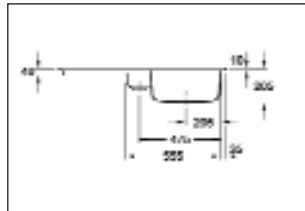

Auf Wunsch lieferbar:

Zubehörset

685608	bestehend aus:	133,00	158,27
	Schneidbrett buche		
	Drahtkorb edelstahl		

KERAMIKSPÜLEN

NEW WAVE 60

NEW WAVE 60

- Abmessung 980 x 510 x 205 mm,
- Komplett inkl. Restesieb und Ablaufgarnitur mit Excenterbetätigung, verchromt
- Beidseitig je 1 vorgestochenes Armaturenloch
- Die Spüle ist reversibel.
- Ausschnitt gemäß mitgelieferter Montage-schablone, minimale Unterschrankbreite 60 cm