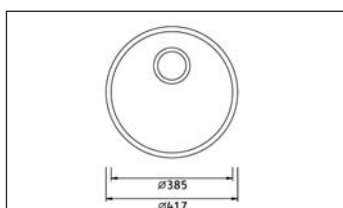

PIO MITHUS

Passend in 450er Unterschrank

417 mm Rundspüle in Edelstahl mit einem 3 1/2" Siebkorbventil.

Beckentiefe: 175 mm

Passendes Zubehör finden Sie ab Seite 16.

Art.-Nr.	Ausführung	€ exkl. MwSt.	inkl. MwSt.
304023	Edelstahl	108,00	128,52
	Passender 3 1/2 " Drehexcenter		
314060	Edelstahl	39,00	46,41