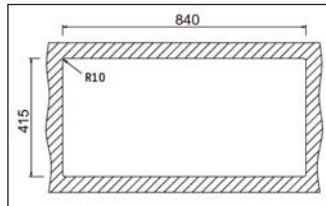

### SEVILLA NEU

Passend in 450er Unterschrank

860 x 435 mm, Edelstahlspüle mit Überlauf in der abgesenkten Abtropffläche.

Die Spüle ist mit einem 1 1/2" Ab- und Überlaufventil ausgestattet. Das Armaturenloch ist bei diesem Modell nicht vorgebohrt.