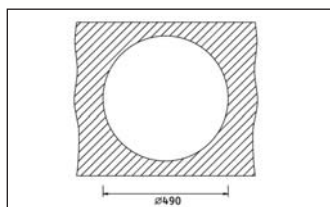

SEVILLA DEEP

Passend in 450er Unterschrank

860 x 435, Edelstahlspüle im Softdesign, mit Überlauf in der abgesenkten Abtropffläche. Die Spüle ist ausgestattet mit einem 3 1/2" Siebkorbventil. Das Armaturenloch ist bei diesem Modell vorgebohrt.

Die Spüle ist reversibel.

Beckentiefe: 145 mm

Passendes Zubehör finden Sie ab Seite 16.

Art.-Nr.	Ausführung	€ exkl. MwSt.	inkl. MwSt.
304012	Edelstahl	143,30	170,53
	Passender 3 1/2 " Drehexcenter		
314060	Edelstahl	39,00	46,41

PIO REDONDO

Passend in 450er Unterschrank

510 mm Rundspüle in Edelstahl mit formschöner Hahnbank und einem 3 1/2" Siebkorbventil. Die Spüle hat ein vorgebohrtes Armaturenloch.

Beckentiefe: 175 mm

Passendes Zubehör finden Sie ab Seite 16.

Art.-Nr.	Ausführung	€ exkl. MwSt.	inkl. MwSt.
304022	Edelstahl	110,40	131,38
	Passender 3 1/2 " Drehexcenter		
314060	Edelstahl	39,00	46,41