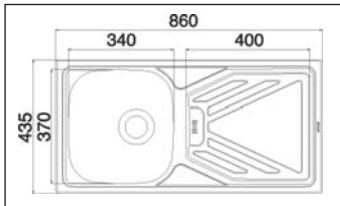

### SEVILLA NEU

Passend in 450er Unterschrank

860 x 435 mm, Edelstahlspüle mit Überlauf in der abgesenkten Abtropffläche.

Die Spüle ist mit einem 1 1/2" Ab- und Überlaufventil ausgestattet. Das Armaturenloch ist bei diesem Modell nicht vorgebohrt.