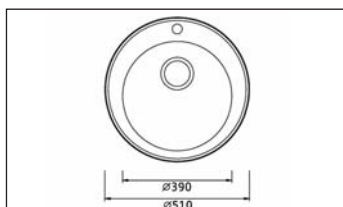

SEVILLA DEEP

Passend in 450er Unterschrank

860 x 435, Edelstahlspüle im Softdesign, mit Überlauf in der abgesenkten Abtropffläche. Die Spüle ist ausgestattet mit einem 3 1/2" Siebkorbventil. Das Armaturenloch ist bei diesem Modell vorgebohrt.

Die Spüle ist reversibel.

Beckentiefe: 145 mm

Passendes Zubehör finden Sie ab Seite 16.

Art.-Nr.	Ausführung	€ exkl. MwSt.	inkl. MwSt.
304012	Edelstahl	143,30	170,53
	Passender 3 1/2 " Drehexcenter		
314060	Edelstahl	39,00	46,41

PIO REDONDO

Passend in 450er Unterschrank

510 mm Rundspüle in Edelstahl mit formschöner Hahnbank und einem 3 1/2" Siebkorbventil. Die Spüle hat ein vorgebohrtes Armaturenloch.

Beckentiefe: 175 mm

Passendes Zubehör finden Sie ab Seite 16.

Art.-Nr.	Ausführung	€ exkl. MwSt.	inkl. MwSt.
304022	Edelstahl	110,40	131,38
	Passender 3 1/2 " Drehexcenter		
314060	Edelstahl	39,00	46,41