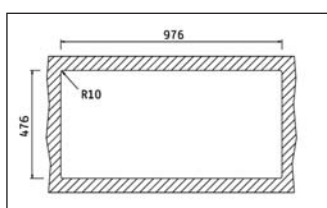

EDELSTAHLSPÜLEN

KRONOS - SKYPPER - OMEGA FLAT

KRONOS Eckspüle

Passend in 600er Unterschrank

1026 x 500 mm, formschöne Edelstahl-Eckspüle, mit Überlauf in der abgesenkten Abtropffläche. Die Spüle ist ausgestattet mit einem 3 1/2" Siebkorbventil. Das Armaturenloch ist bei diesem Modell vorgebohrt.

Beckentiefe: 145 mm

Passendes Zubehör finden Sie ab Seite 16.

Art.-Nr.	Ausführung	€ exkl. MwSt.	inkl. MwSt.
304014	Edelstahl	236,30	281,20
	Passender 3 1/2 " Drehexcenter		
314060	Edelstahl	39,00	46,41

SKYPPER

Passend in 600er Unterschrank

600 x 500 mm, raumsparende Einbauspüle, mit großem Restebecken und zwei 3 1/2" Siebkorbventilen. Das Armaturenloch ist bei diesem Modell nicht vorgebohrt.

Beckentiefe: 145 mm

Restebeckentiefe: 90 mm

Passendes Zubehör finden Sie ab Seite 16.

Art.-Nr.	Ausführung	€ exkl. MwSt.	inkl. MwSt.
304013	Edelstahl	173,90	206,94
	Passender 3 1/2 " Drehexcenter & 1 Siebkorbventil (Set)		
314061	Edelstahl	80,90	96,27

OMEGA FLAT

Passend in 600er Unterschrank

1000 x 500 mm, elegante Einbauspüle mit großem Restebecken und zwei 3 1/2" Siebkorbventilen. Das Armaturenloch ist bei diesem Modell nicht vorgebohrt. Die Spüle ist reversibel.

Beckentiefe: 145 mm / Restebeckentiefe: 90 mm

Passendes Zubehör finden Sie ab Seite 16.

Art.-Nr.	Ausführung	€ exkl. MwSt.	inkl. MwSt.
304010	Edelstahl	178,50	212,42
	Passender 3 1/2 " Drehexcenter & 1 Siebkorbventil (Set)		
314061	Edelstahl	80,90	96,27