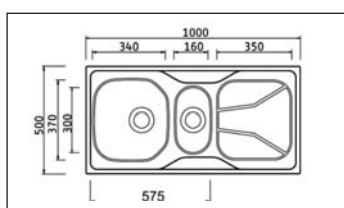

EDELSTAHLSPÜLEN

KRONOS - SKYPPER - OMEGA FLAT

KRONOS Eckspüle

Passend in 600er Unterschrank

1026 x 500 mm, formschöne Edelstahl-Eckspüle, mit Überlauf in der abgesenkten Abtropffläche. Die Spüle ist ausgestattet mit einem 3 1/2" Siebkorbventil. Das Armaturenloch ist bei diesem Modell vorgebohrt.

Beckentiefe: 145 mm

Passendes Zubehör finden Sie ab Seite 16.

Art.-Nr.	Ausführung	€ exkl. MwSt.	inkl. MwSt.
304014	Edelstahl	236,30	281,20
	Passender 3 1/2 " Drehexcenter		
314060	Edelstahl	39,00	46,41

SKYPPER

Passend in 600er Unterschrank

600 x 500 mm, raumsparende Einbauspüle, mit großem Restebecken und zwei 3 1/2" Siebkorbventilen. Das Armaturenloch ist bei diesem Modell nicht vorgebohrt.

Beckentiefe: 145 mm

Restebeckentiefe: 90 mm

Passendes Zubehör finden Sie ab Seite 16.

Art.-Nr.	Ausführung	€ exkl. MwSt.	inkl. MwSt.
304013	Edelstahl	173,90	206,94
	Passender 3 1/2 " Drehexcenter & 1 Siebkorbventil (Set)		
314061	Edelstahl	80,90	96,27

OMEGA FLAT

Passend in 600er Unterschrank

1000 x 500 mm, elegante Einbauspüle mit großem Restebecken und zwei 3 1/2" Siebkorbventilen. Das Armaturenloch ist bei diesem Modell nicht vorgebohrt. Die Spüle ist reversibel.

Beckentiefe: 145 mm / Restebeckentiefe: 90 mm

Passendes Zubehör finden Sie ab Seite 16.

Art.-Nr.	Ausführung	€ exkl. MwSt.	inkl. MwSt.
304010	Edelstahl	178,50	212,42
	Passender 3 1/2 " Drehexcenter & 1 Siebkorbventil (Set)		
314061	Edelstahl	80,90	96,27