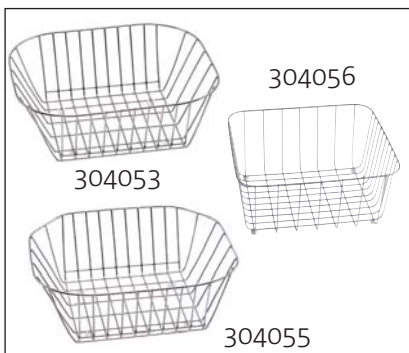

### Schneidbrett aus Massivholz

passend zu folgenden Spülenmodellen:

- SCOUT BB PLUS
- RIO
- ROME

Maße: 365 x 200 mm

Art.-Nr.	Ausführung	€ exkl. MwSt.	inkl. MwSt.
304050	Holz	39,90	47,48

### Schneidbrett aus Massivholz

passend zu Spülenmodell:

- RUNDBECKEN

Art.-Nr.	Ausführung	€ exkl. MwSt.	inkl. MwSt.
304051	Holz	37,90	45,10

### Schneidbrett aus Kunststoff

passend zu folgenden Spülenmodellen:

- OMEGA FLAT
- SKYPPER

Maße: 480 x 280 mm

Art.-Nr.	Ausführung	€ exkl. MwSt.	inkl. MwSt.
304052	Kunststoff	15,50	18,45

### Geschirrkörbe aus Edelstahl

304053 (360 x 330 x 130 mm) für:  
OMEGA FLAT, SEVILLA DEEP,  
SKYPPER, KRONOS, SEVILLA NEU  
RIO, ROME, RENO

304055 (360 x 330 x 130 mm) für:  
OMEGA FLAT, SKYPPER

304056 (395 x 335 x 190 mm) für:  
SCOUT BB PLUS