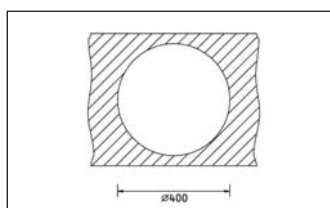

PIO MITHUS

Passend in 450er Unterschrank

417 mm Rundspüle in Edelstahl mit einem 3 1/2" Siebkorbventil.

Beckentiefe: 175 mm

Passendes Zubehör finden Sie ab Seite 16.

Art.-Nr.	Ausführung	€ exkl. MwSt.	inkl. MwSt.
304023	Edelstahl	108,00	128,52
	Passender 3 1/2 " Drehexcenter		
314060	Edelstahl	39,00	46,41