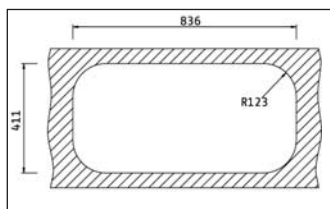

EDELSTAHLSPÜLEN

SEVILLA DEEP - PIO REDONDO - PIO MITHUS