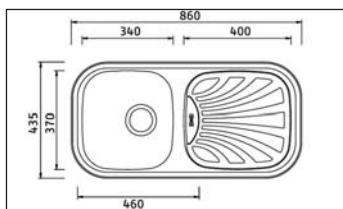

EDELSTAHLSPÜLEN

SEVILLA DEEP - PIO REDONDO - PIO MITHUS