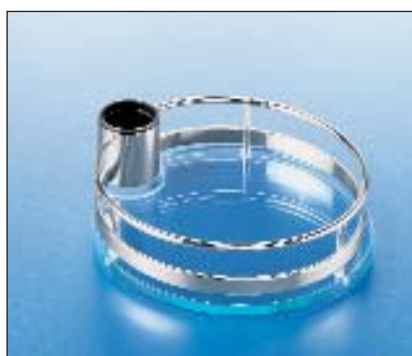

Schwenktablar
mit Drahtboden
B 365 x T x 420 x H 50 mm

Glasbodenablage
klein
Ø 260 mm, Höhe 60 mm

Art.-Nr.	Ausführung	€ exkl. MwSt.	inkl. MwSt.
129085	chrom	169,10	201,23
129185	mattchrom	171,80	204,44