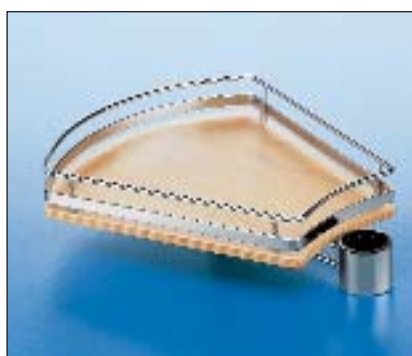

Schwenktablar
mit Holzboden,
inkl. Schwenkarm
B 353 x T 372 x H 100 mm

Art.-Nr.	Ausführung	€ exkl. MwSt.	inkl. MwSt.
129051	chrom	182,20	216,82
129151	mattchrom	187,60	223,24