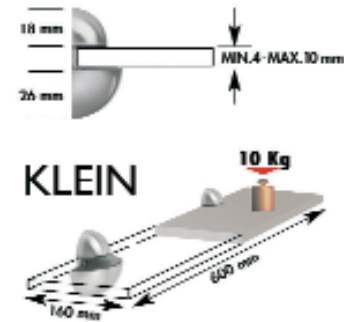

Art.-Nr.	Ausführung	€ exkl. MwSt.	inkl. MwSt.
GROSS			
070758	chrom	17,00	20,23
070759	Edelstahl-Optik	18,60	22,13
070760	Alu-Optik	18,50	22,02
KLEIN			
070756	chrom	12,80	15,23
070757	Edelstahl-Optik	14,40	17,14
070755	Alu-Optik	14,10	16,78