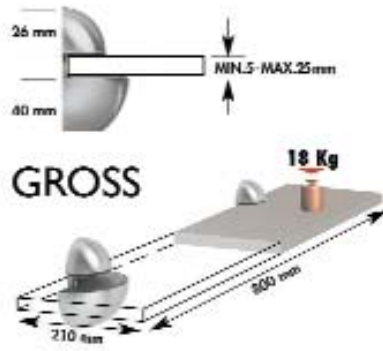

Länge: 80 mm
Tiefe: 35 mm
Stärke: 16,5 mm

Art.-Nr.	Ausführung	€ exkl. MwSt.	inkl. MwSt.
072354	silber eloxiert	15,20	18,09
072355	chrom	18,50	22,02

Preis per Stück

Glasplattenhalter

- Aus Aluminium
- Für Glasplatten mit einer maximalen Stärke von 8,5 mm
- Glasplatten auf Seite 4
- Inkl. Madenschrauben aus Kunststoff für die Befestigung der Glasplatten

Länge: 80 mm
Tiefe: 35 mm
Stärke: 16,5 mm

Art.-Nr.	Ausführung	€ exkl. MwSt.	inkl. MwSt.
072350	silber eloxiert	15,20	18,09
072351	chrom	18,50	22,02

Preis per Stück

Glasplattenhalter

- Aus Aluminium
- Für Glasplatten mit einer maximalen Stärke von 8,5 mm
- Glasplatten auf Seite 4
- Inkl. Madenschrauben aus Kunststoff für die Befestigung der Glasplatten

Länge: 160 mm
Tiefe: 35 mm
Stärke: 16,5 mm

Art.-Nr.	Ausführung	€ exkl. MwSt.	inkl. MwSt.
072352	silber eloxiert	17,80	21,18
072353	chrom	19,70	23,44

Preis per Stück

REGALBODENTRÄGER

GLOBO – SATURN – JUMBO

GLOBO Regalbodenträger 2er-Set

- Maße KLEIN:
Breite kleines Element oben = 36 mm
Breite großes Element unten = 52 mm
- Maße GROSS:
Breite kleines Element oben = 52 mm
Breite großes Element unten = 80 mm