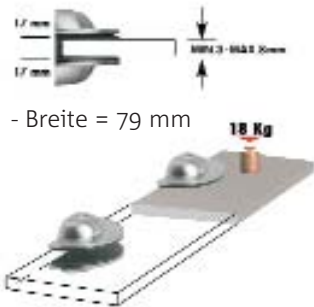

Länge: 80 mm
Tiefe: 35 mm
Stärke: 16,5 mm

Art.-Nr.	Ausführung	€ exkl. MwSt.	inkl. MwSt.
072350	silber eloxiert	15,20	18,09
072351	chrom	18,50	22,02

Preis per Stück

Glasplattenhalter

- Aus Aluminium
- Für Glasplatten mit einer maximalen Stärke von 8,5 mm
- Glasplatten auf Seite 4
- Inkl. Madenschrauben aus Kunststoff für die Befestigung der Glasplatten

Länge: 160 mm
Tiefe: 35 mm
Stärke: 16,5 mm

Art.-Nr.	Ausführung	€ exkl. MwSt.	inkl. MwSt.
072352	silber eloxiert	17,80	21,18
072353	chrom	19,70	23,44

Preis per Stück

REGALBODENTRÄGER

GLOBO – SATURN – JUMBO

GLOBO Regalbodenträger 2er-Set

- Maße KLEIN:
Breite kleines Element oben = 36 mm
Breite großes Element unten = 52 mm
- Maße GROSS:
Breite kleines Element oben = 52 mm
Breite großes Element unten = 80 mm

- Glasplatten auf Seite 5

SATURN Regalbodenträger 2er-Set

- Breite = 79 mm

JUMBO Regalbodenträger 2er-Set

- Maße GROSS: Breite = 40 mm
MITTEL: Breite = 30 mm
KLEIN: Breite = 28 mm

- Glasplatten auf Seite 5